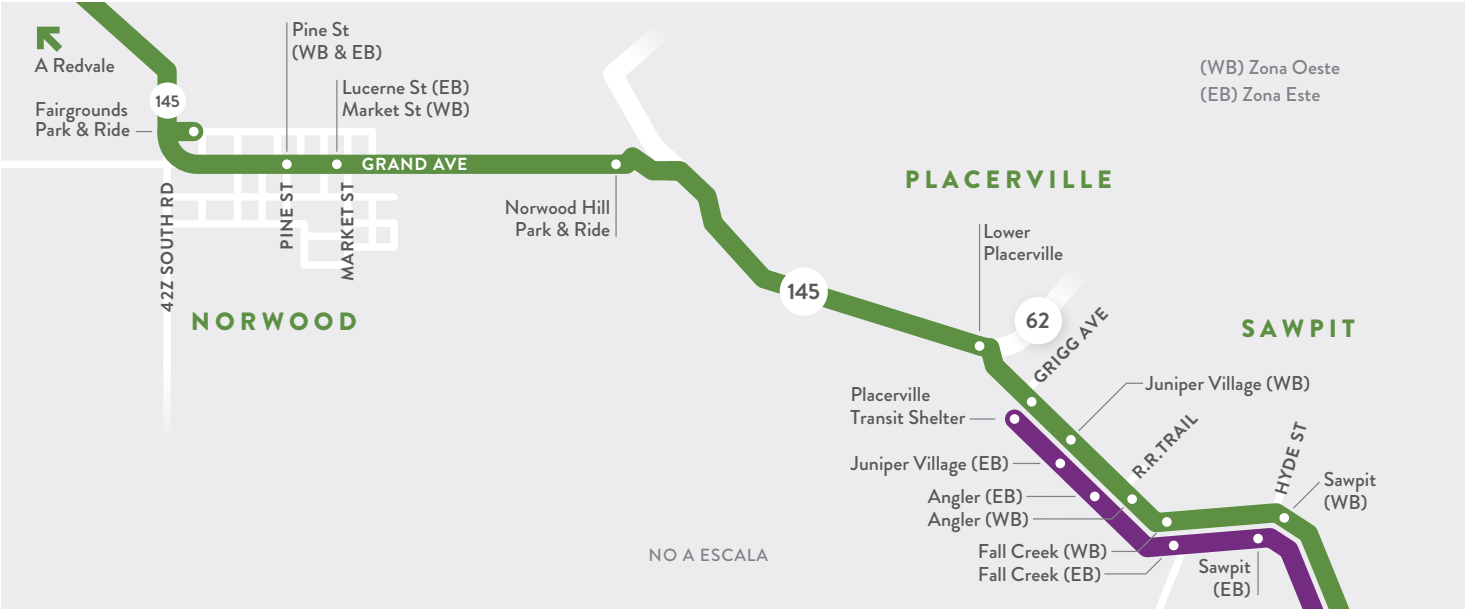

Salida del Town Park	Courthouse	Lawson Hill Park & Ride	Placerville	Llegada a Norwood Fairgrounds
5:00 pm	5:05 pm	5:15 pm	5:35 pm	6:05 pm

NOTA: Las condiciones climáticas y de la carretera pueden causar retrasos.

**SERVICIO
DOWN
VALLEY**

Courthouse, High School,
Lawson Hill, Two Rivers,
Illum, Sawpit, Placerville

\$1 Por viaje

SAN MIGUEL AUTHORITY for
REGIONAL TRANSPORTATION

CONEXIONES DE SMART
CONDADO DE SAN MIGUEL, CO Y MÁS ALLÁ