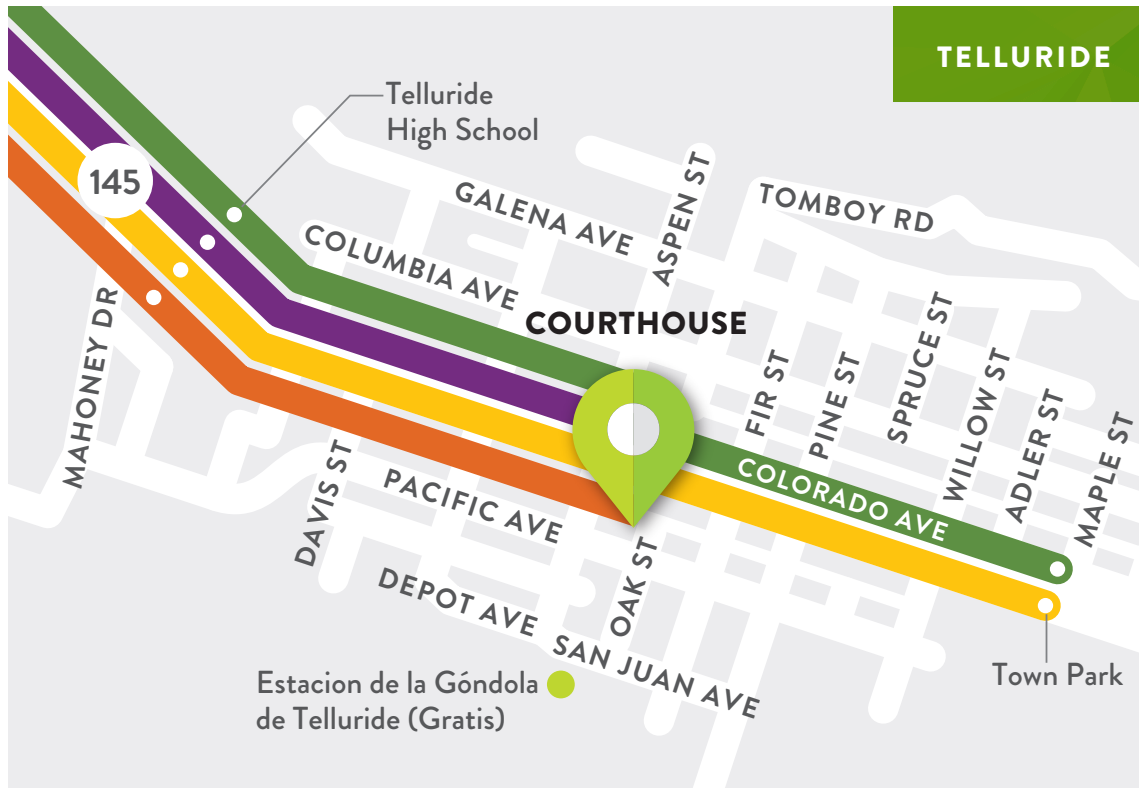

Se conecta a Bustang en Lawson Hill Park & Ride. Bustang ofrece servicio a Durango, Montrose y Grand Junction. La información sobre estas rutas está disponible en RideBustang.com

NOTA: Las condiciones climáticas y de la carretera pueden causar retrasos.

SERVICIO LAWSON HILL

GRATIS

SMART

SAN MIGUEL AUTHORITY for REGIONAL TRANSPORTATION

SERVICIO DE LAWSON HILL-VERANO 2024

HORARIO DE LAWSON HILL

Courthouse, High School, Pilot Knob Ln, Hillside, Eider Creek, Lawson Hill