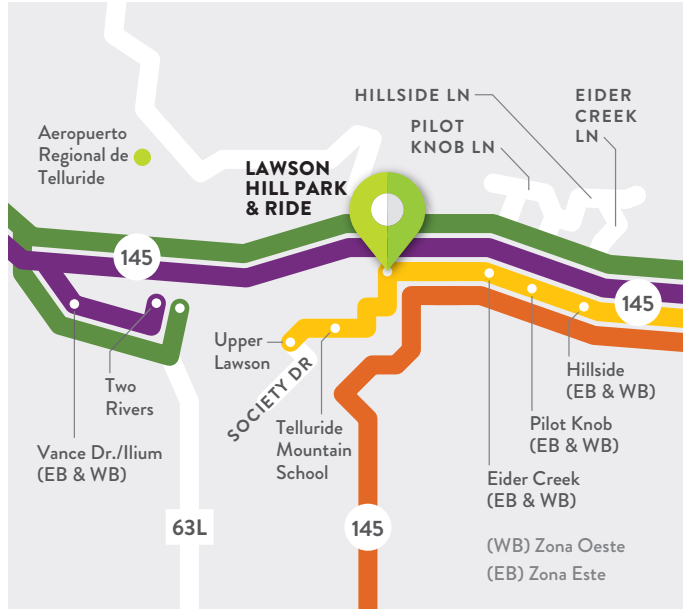

SERVICIO LAWSON HILL

GRATIS

SMART

SAN MIGUEL AUTHORITY for REGIONAL TRANSPORTATION

SERVICIO DE LAWSON HILL-VERANO 2024

HORARIO DE LAWSON HILL

Courthouse, High School, Pilot Knob Ln, Hillside, Eider Creek, Lawson Hill

HORARIO DIARIO

Upper Lawson Hill	Courthouse	Town Park	Courthouse	Upper Lawson Hill
		6:25 am	6:30 am	6:50 am
6:50 am	7:05 am	7:10 am	7:15 am	7:35 am
7:35 am	7:50 am	7:55 am	8:00 am	8:20 am
	8:20 am	8:35 am	8:40 am	8:45 am
9:05 am	9:20 am	9:25 am	9:30 am	9:50 am
9:50 am	10:05 am	10:10 am	10:15 am	10:35 am
10:35 am	10:50 am	10:55 am	11:00 am	11:20 am
12:45 pm*	Sin Servicio	Sin Servicio	1:00 pm*	Sin Servicio
2:25 pm	2:40 pm	2:45 pm	2:50 pm	3:10 pm
	3:10 pm	3:25 pm	3:30 pm	3:35 pm
3:55 pm	4:10 pm	4:15 pm	4:20 pm	4:40 pm
4:40 pm	4:55 pm	5:00 pm	5:05 pm	5:25 pm
	5:25 pm	5:40 pm	5:45 pm	5:50 pm
6:10 pm	6:25 pm	6:30 pm	6:35 pm	6:55 pm
6:55 pm	7:10 pm	7:15 pm	7:20 pm	7:40 pm
7:40 pm	7:55 pm	8:00 pm	8:05 pm	8:25 pm
8:25 pm	8:40 pm	8:45 pm	8:50 pm	9:10 pm
9:10 pm	9:25 pm	9:30 pm	9:35 pm	9:55 pm
9:55 pm	10:10 pm	10:15 pm	10:20 pm	10:40 pm

*La ruta opera como Down Valley, solamente de lunes a viernes.

El servicio de punto a punto de para-tránsito está disponible basado en la determinación de elegibilidad. Se requiere notificación previa al día siguiente después de la aprobación inicial. Llame al 970.239.6034 para programar una cita de elegibilidad.

Se conecta a Bustang en Lawson Hill Park & Ride. Bustang ofrece servicio a Durango, Montrose y Grand Junction. La información sobre estas rutas está disponible en RideBustang.com

NOTA: Las condiciones climáticas y de la carretera pueden causar retrasos.