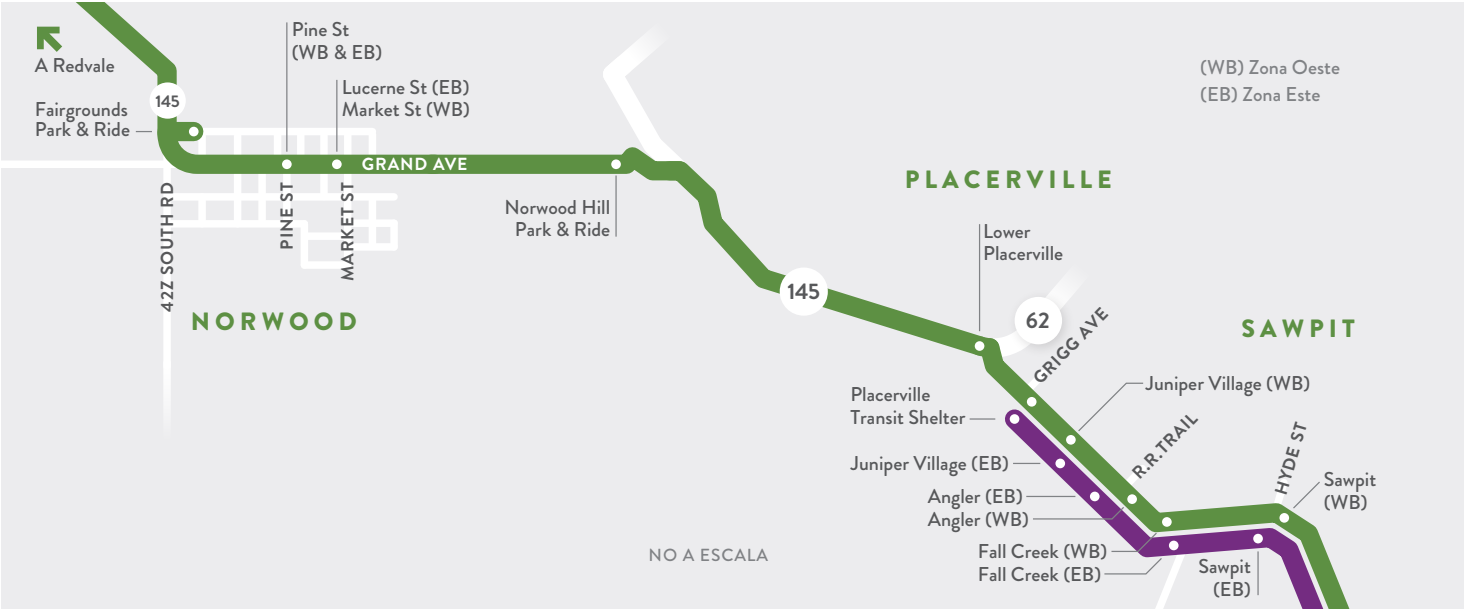

N **SERVICIO NORWOOD**

Nucla, Naturita, Redvale, Norwood, Placerville, Sawpit, Lawson Hill, Telluride

Norwood **\$2** Por viaje

Nucla/Naturita **\$3** Por viaje

SERVICIO NORWOOD

Nucla, Naturita, Redvale, Norwood, Placerville, Sawpit, Lawson Hill, Telluride

Norwood **\$2** Por viaje

Nucla/Naturita **\$3** Por viaje

SMART

HORARIO LUNES - VIERNES

NUCLA A TELLURIDE (HACIA EL ESTE)

Nucla	Naturita	Redvale Post Office	Norwood Fairgrounds	Placerville	Two Rivers	Lawson Hill Park & Ride	Courthouse	Town Park
6:45 am	6:55 am	7:10 am	7:25 am	7:55 am	Sin Servicio	8:15 am	8:25 am	8:30 am
Sin Servicio	Sin Servicio	Sin Servicio	6:55 am	7:25 am	Sin Servicio	Sin Servicio	8:00 am	8:05 am
Sin Servicio	Sin Servicio	Sin Servicio	11:00 am	11:30 am	11:50 am	12:00 pm	12:10 pm	12:15 pm

TELLURIDE A NUCLA (HACIA EL OESTE)

Town Park	Courthouse	Lawson Hill Park & Ride	Two Rivers	Placerville	Norwood Fairgrounds	Redvale Post Office	Naturita	Nucla
9:45 am	9:50 am	10:00 am	10:10 am	10:30 am	11:00 am	Sin Servicio	Sin Servicio	Sin Servicio
5:00 pm	5:05 pm	5:15 pm	Sin Servicio	5:35 pm	6:05 pm	6:20 pm	6:35 pm	6:45 pm
5:15 pm	5:20 pm	Sin Servicio	Sin Servicio	5:50 pm	6:20 pm	Sin Servicio	Sin Servicio	Sin Servicio
11:30 pm	11:35 pm	11:45 pm	11:55 pm	12:15 am	12:45 am	Sin Servicio	Sin Servicio	Sin Servicio