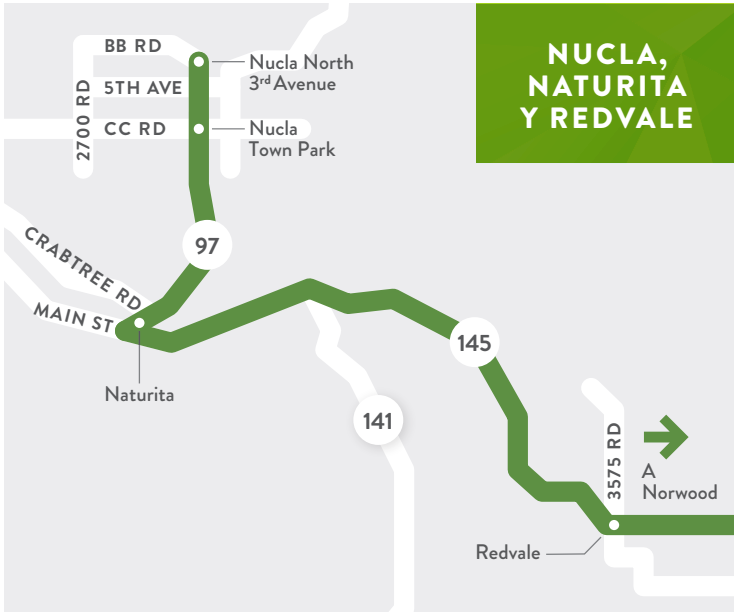

N **SERVICIO NORWOOD**

Nucla, Naturita, Redvale, Norwood, Placerville, Sawpit, Lawson Hill, Telluride

Norwood **\$2** Por viaje

Nucla/Naturita **\$3** Por viaje

SERVICIO NORWOOD

Nucla, Naturita, Redvale, Norwood, Placerville, Sawpit, Lawson Hill, Telluride

Norwood **\$2** Por viaje

Nucla/Naturita **\$3** Por viaje

SMART

HORARIO LUNES - VIERNES

NUCLA A TELLURIDE (HACIA EL ESTE)

Nucla	Naturita	Redvale Post Office	Norwood Fairgrounds	Placerville	Two Rivers	Lawson Hill Park & Ride	Courthouse	Town Park
6:45 am	6:55 am	7:10 am	7:25 am	7:55 am	Sin Servicio	8:15 am	8:25 am	8:30 am
Sin Servicio	Sin Servicio	Sin Servicio	6:55 am	7:25 am	Sin Servicio	Sin Servicio	8:00 am	8:05 am
Sin Servicio	Sin Servicio	Sin Servicio	11:00 am	11:30 am	11:50 am	12:00 pm	12:10 pm	12:15 pm

TELLURIDE A NUCLA (HACIA EL OESTE)

Town Park	Courthouse	Lawson Hill Park & Ride	Two Rivers	Placerville	Norwood Fairgrounds	Redvale Post Office	Naturita	Nucla
9:45 am	9:50 am	10:00 am	10:10 am	10:30 am	11:00 am	Sin Servicio	Sin Servicio	Sin Servicio
5:00 pm	5:05 pm	5:15 pm	Sin Servicio	5:35 pm	6:05 pm	6:20 pm	6:35 pm	6:45 pm
5:15 pm	5:20 pm	Sin Servicio	Sin Servicio	5:50 pm	6:20 pm	Sin Servicio	Sin Servicio	Sin Servicio
11:30 pm	11:35 pm	11:45 pm	11:55 pm	12:15 am	12:45 am	Sin Servicio	Sin Servicio	Sin Servicio

HORARIO SÁBADO/DOMINGO

NORWOOD A TELLURIDE (HACIA EL ESTE)

Salida de Norwood	Placerville	Lawson Hill Park & Ride	Courthouse	Llegada al Town Park
7:25 am	7:55 am	8:15 am	8:25 am	8:30 am

TELLURIDE A NORWOOD (HACIA EL OESTE)