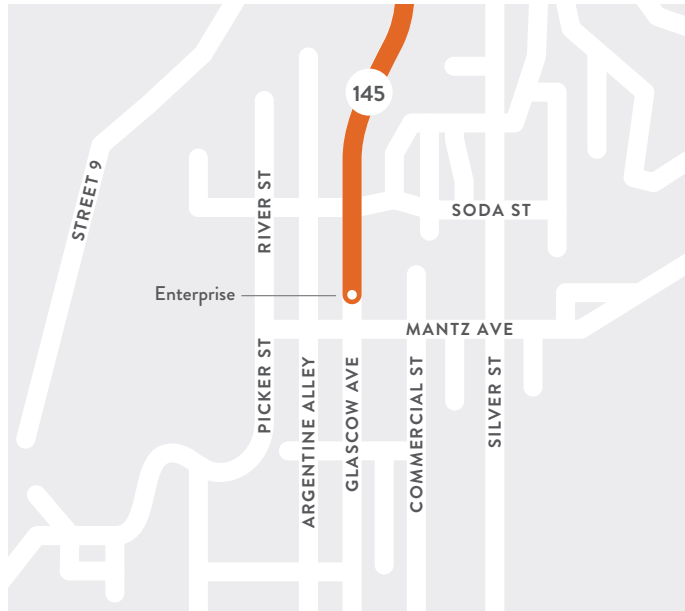

SERVICIO RICO

HORARIO DE RICO
Rico (The Enterprise Bar and Grill),
San Bernardo, Telluride

LUNES - VIERNES | NO HAY SERVICIO DE FIN DE SEMANA

RICO A TELLURIDE

Salida de Rico	Llegada a Telluride
7:00 am	7:45 am

TELLURIDE A RICO

Salida de Telluride	Llegada a Rico
5:15 pm	6:10 pm

NOTA: Las condiciones climáticas y de la carretera pueden causar retrasos.

CONEXIONES DE SMART
CONDADO DE SAN MIGUEL, CO Y MÁS ALLÁ

RUTAS DE SERVICIO

- **NORWOOD**
  - Nucla
  - Naturita
  - Redvale
  - Norwood
- **PLACERVILLE**
- **LAWSON HILL**
- **RICO**

970.239.6034 | SMARTTelluride.com

SOMOS SMART

Nosotros somos Autoridad de San Miguel para Transportación Regional (SMART). Nosotros proveemos soluciones de transporte inteligentes para el condado de San Miguel y más allá. SMART es más grande que Telluride. Conectamos Telluride con la región más amplia de Norwood, Placerville, Rico, Lawson Hill, Two Rivers, Ilium, Sawpit, Montrose, Nucla, Naturita, Mountain Village y Ridgway.