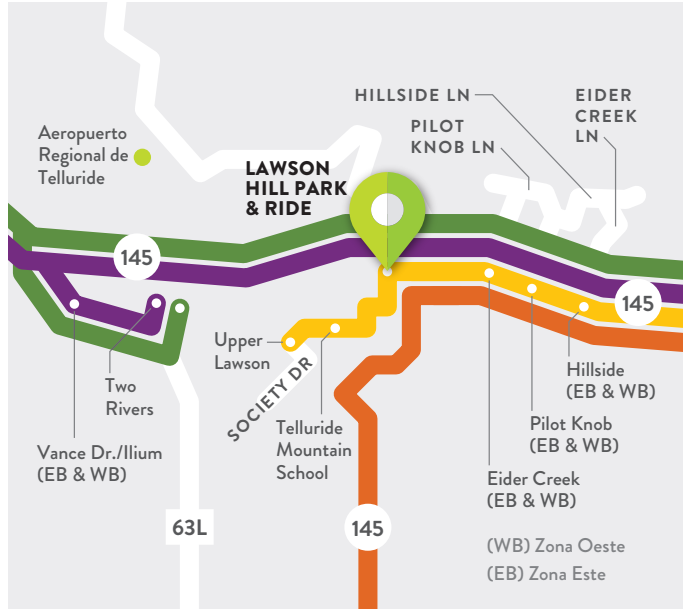

Se conecta a Bustang en Lawson Hill Park & Ride. Bustang ofrece servicio a Durango, Montrose y Grand Junction. La información sobre estas rutas está disponible en RideBustang.com

NOTA: Las condiciones climáticas y de la carretera pueden causar retrasos.

SERVICIO LAWSON HILL

GRATIS

SMART

SAN MIGUEL AUTHORITY for REGIONAL TRANSPORTATION

SERVICIO DE LAWSON HILL-VERANO 2024

HORARIO DE LAWSON HILL

Courthouse, High School, Pilot Knob Ln, Hillside, Eider Creek, Lawson Hill