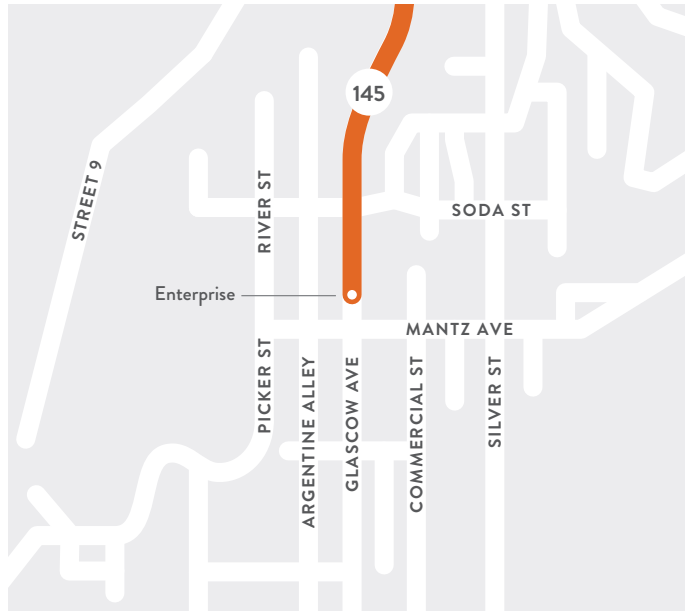

SERVICIO RICO

**SMART**  
SAN MIGUEL AUTHORITY for  
REGIONAL TRANSPORTATION

SERVICIO DE RICO—INVIERNO 2022

**HORARIO DE RICO**  
Rico (The Enterprise Bar and Grill),  
San Bernardo, Telluride

**LUNES - VIERNES | NO HAY SERVICIO DE FIN DE SEMANA**

**RICO A TELLURIDE**

Salida de Rico	Llegada a Telluride
7:00 am	7:45 am

**TELLURIDE A RICO**

Salida de Telluride	Llegada a Rico
5:15 pm	6:10 pm

**NOTA:** Las condiciones climáticas y de la carretera pueden causar retrasos.

**CONEXIONES DE SMART**  
CONDADO DE SAN MIGUEL, CO Y MÁS ALLÁ

**RUTAS DE SERVICIO**

- NORWOOD**
  - Nucla
  - Naturita
  - Redvale
  - Norwood
- PLACERVILLE**
- LAWSON HILL**
- RICO**

970.239.6034 | SMARTTelluride.com

**SOMOS SMART**

Nosotros somos Autoridad de San Miguel para Transpoción Regional (SMART). Nosotros proveemos soluciones de transporte inteligentes para el condado de San Miguel y más allá. SMART es más grande que Telluride. Conectamos Telluride con la región más amplia de Norwood, Placerville, Rico, Lawson Hill, Two Rivers, Ilium, Sawpit, Montrose, Cortez, Nucla, Naturita, Mountain Village y Ridgway.