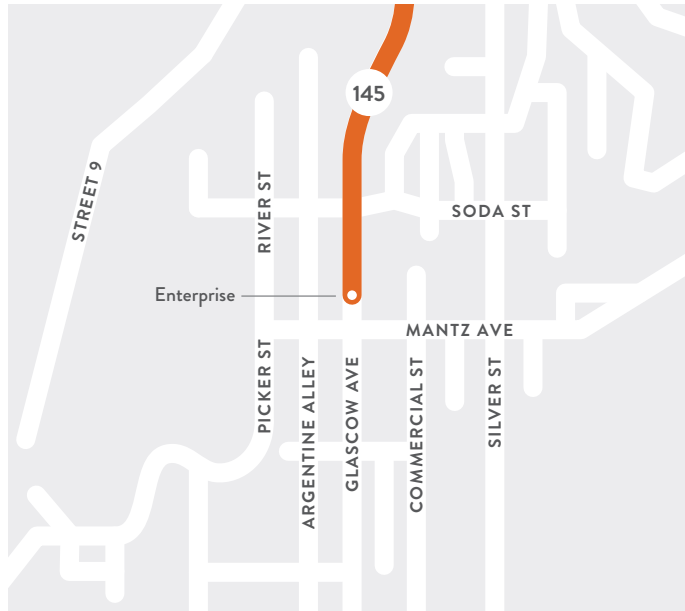

SERVICIO DE RICO

\$3 Por Viaje
(Se reanuda el 1 de enero)

SMART
SAN MIGUEL AUTHORITY for
REGIONAL TRANSPORTATION

HORARIO DE RICO
Rico, San Bernardo, Telluride

HORARIO DE LUNES A VIERNES

RICO A TELLURIDE

Salida Rico	Llegada Telluride
7:00 am	7:45 am

TELLURIDE A RICO

Salida Telluride	Llegada Rico
5:15 pm	6:10 pm

NOTA: Las condiciones climáticas y de la carretera pueden causar retrasos.

SMART CONEXIONES
CANDADO DE SAN MIGUEL, CO Y MÁS ALLÁ

RUTAS DE SERVICIO

- NORWOOD**
 - Nucla
 - Naturita
 - Redvale
 - Norwood
- PLACERVILLE**
 - Sawpit
- LAWSON HILL**
- RICO**

970.239.6034 | SMARTTelluride.com

SOMOS SMART

Nosotros somos Autoridad de San Miguel para Transpoción Regional (SMART). Nosotros proveemos soluciones de transporte inteligentes para el condado de San Miguel y más allá. SMART es más grande que Telluride. Conectamos Telluride con la región más amplia de Norwood, Placerville, Rico, Lawson Hill, Two Rivers, Ilium, Sawpit, Montrose, Cortez, Nucla, Naturita, Mountain Village y Ridgway.