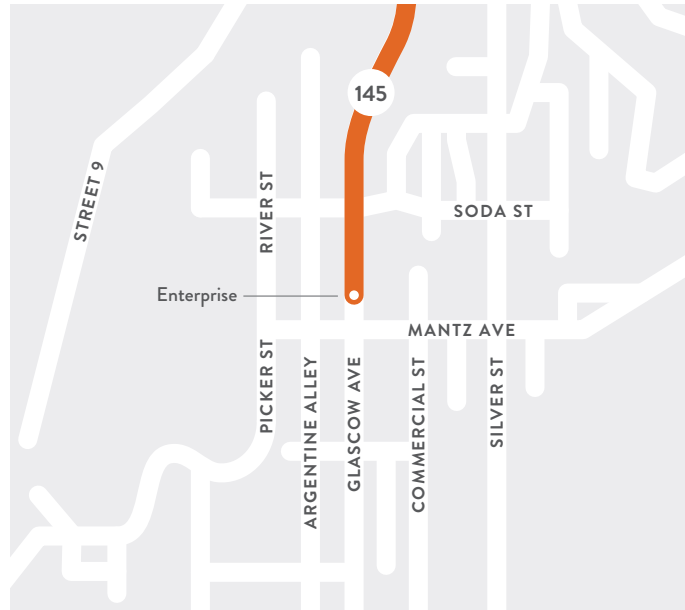

**SERVICIO RICO**

**\$3** Por Trayecto  
(Se reanuda el 1 de enero)

**SMART**  
SAN MIGUEL AUTHORITY for  
REGIONAL TRANSPORTATION

**SERVICIO RICO**  
Rico, San Bernardo, Telluride

**HORARIO DE LUNES A VIERNES**

**RICO A TELLURIDE**

Salida Rico	Llegada Telluride
7:00 am	7:45 am

**TELLURIDE A RICO**

Salida Telluride	Llegada Rico
5:15 pm	6:10 pm

**NOTA:** Las condiciones climáticas y de la carretera pueden causar retrasos.

**SMART CONEXIONES**  
SAN MIGUEL COUNTY, CO Y CERCANIAS

**RUTAS DE SERVICIO**

- NORWOOD**
  - Nucla
  - Naturita
  - Redvale
  - Norwood
- PLACERVILLE**
- LAWSON HILL**
- RICO**

970.239.6034 | SMARTTelluride.com

**SOMOS SMART**

Nosotros somos Autoridad de San Miguel para Transpoción Regional (SMART). Nosotros proveemos soluciones de transporte inteligentes para el condado de San Miguel y más allá. SMART es más grande que Telluride. Conectamos Telluride con la región más amplia de Norwood, Placerville, Rico, Lawson Hill, Two Rivers, Ilium, Sawpit, Montrose, Cortez, Nucla, Naturita, Mountain Village y Ridgway.