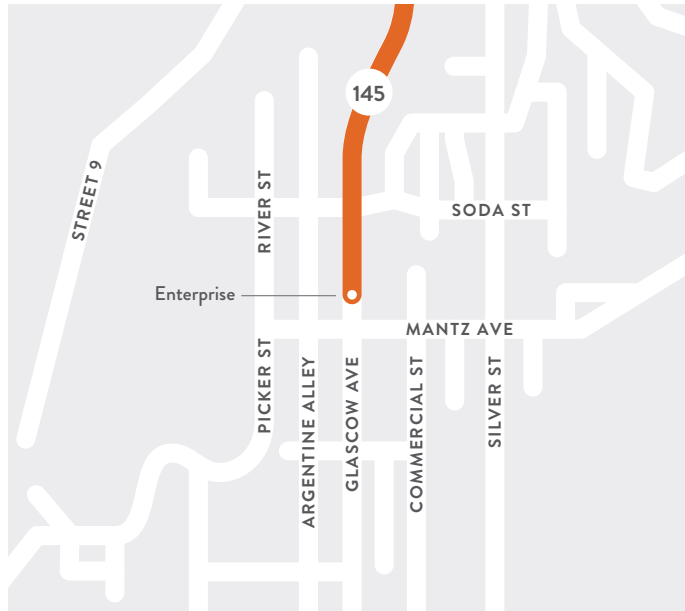

SERVICIO RICO

**HORARIO DE RICO**  
Rico (The Enterprise Bar and Grill),  
San Bernardo, Telluride

**LUNES - VIERNES | NO HAY SERVICIO DE FIN DE SEMANA**

**RICO A TELLURIDE**

| Salida de Rico | Llegada a Telluride |
|----------------|---------------------|
| 7:00 am        | 7:45 am             |

**TELLURIDE A RICO**

| Salida de Telluride | Llegada a Rico |
|---------------------|----------------|
| 5:15 pm             | 6:10 pm        |

**NOTA:** Las condiciones climáticas y de la carretera pueden causar retrasos.

**CONEXIONES DE SMART**  
CONDADO DE SAN MIGUEL, CO Y MÁS ALLÁ

**RUTAS DE SERVICIO**

- NORWOOD**
  - Nucla
  - Naturita
  - Redvale
  - Norwood
- PLACERVILLE**
- LAWSON HILL**
- RICO**

970.239.6034 | SMARTTelluride.com

**SOMOS SMART**

Nosotros somos Autoridad de San Miguel para Transportación Regional (SMART). Nosotros proveemos soluciones de transporte inteligentes para el condado de San Miguel y más allá. SMART es más grande que Telluride. Conectamos Telluride con la región más amplia de Norwood, Placerville, Rico, Lawson Hill, Two Rivers, Ilium, Sawpit, Montrose, Nucla, Naturita, Mountain Village y Ridgway.