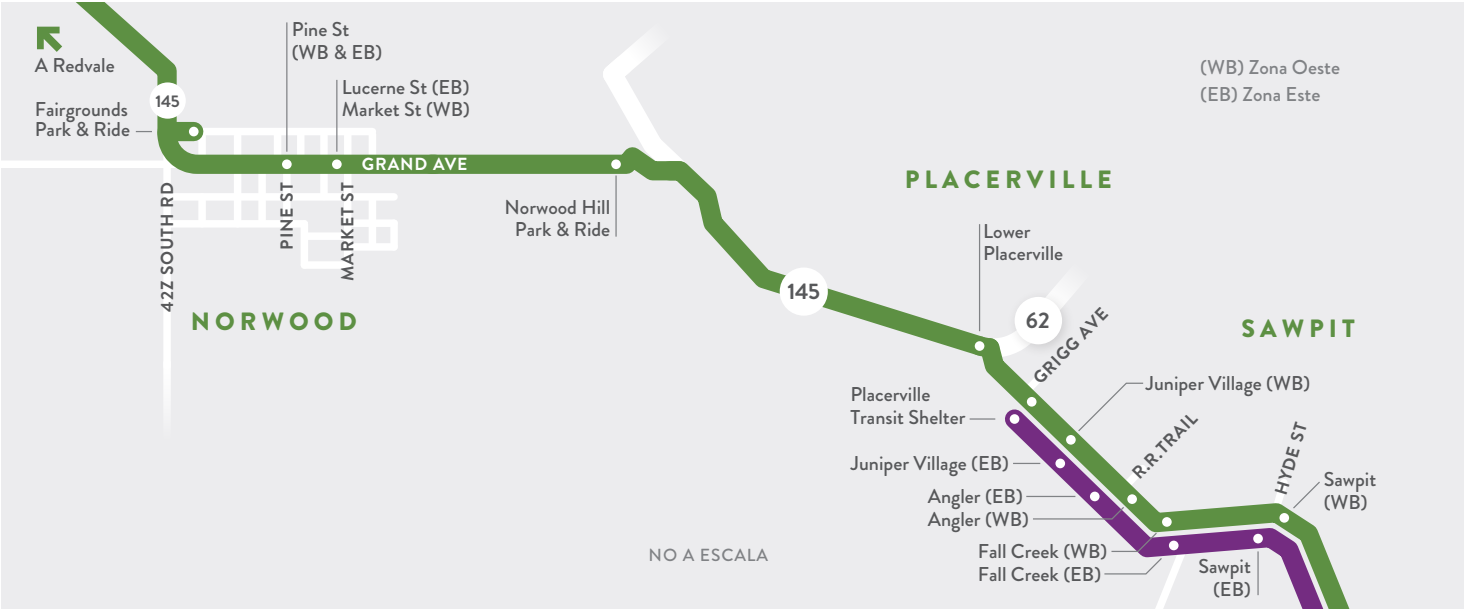

N **SERVICIO NORWOOD**

Nucla, Naturita, Redvale, Norwood, Placerville, Sawpit, Lawson Hill, Telluride

Norwood **\$2** Por viaje

Nucla/Naturita **\$3** Por viaje

CONEXIONES DE SMART
CONDADO DE SAN MIGUEL, CO Y MÁS ALLÁ

Norwood **\$2** Por viaje

Nucla/Naturita **\$3** Por viaje

SMART

HORARIO LUNES - VIERNES

NUCLA A TELLURIDE (HACIA EL ESTE)

| Nucla | Naturita | Redvale Post Office | Norwood Fairgrounds | Placerville | Two Rivers | Lawson Hill Park & Ride | Courthouse | Town Park |
|--------------|--------------|---------------------|---------------------|-------------|--------------|-------------------------|------------|-----------|
| 6:45 am | 6:55 am | 7:10 am | 7:25 am | 7:55 am | Sin Servicio | 8:15 am | 8:25 am | 8:30 am |
| Sin Servicio | Sin Servicio | Sin Servicio | 6:55 am | 7:25 am | Sin Servicio | Sin Servicio | 8:00 am | 8:05 am |
| Sin Servicio | Sin Servicio | Sin Servicio | 11:00 am | 11:30 am | 11:50 am | 12:00 pm | 12:10 pm | 12:15 pm |

HORARIO SÁBADO/DOMINGO

NORWOOD A TELLURIDE (HACIA EL ESTE)

| Salida de Norwood | Placerville | Lawson Hill Park & Ride | Courthouse | Llegada al Town Park |
|-------------------|-------------|-------------------------|------------|----------------------|
| 7:25 am | 7:55 am | 8:15 am | 8:25 am | 8:30 am |

TELLURIDE A NORWOOD (HACIA EL OESTE)

| Salida del Town Park | Courthouse | Lawson Hill Park & Ride | Placerville | Llegada a Norwood Fairgrounds |
|----------------------|------------|-------------------------|-------------|-------------------------------|
| 5:00 pm | 5:05 pm | 5:15 pm | 5:35 pm | 6:05 pm |