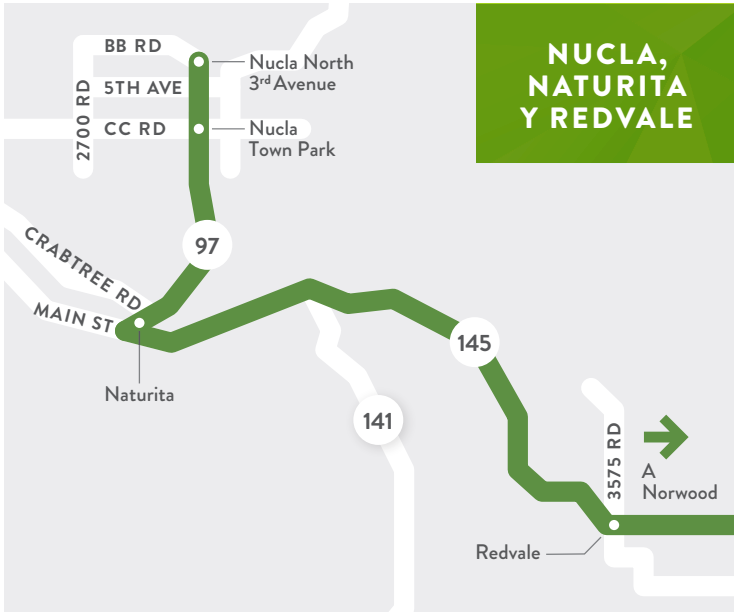

N **SERVICIO NORWOOD**

Nucla, Naturita, Redvale, Norwood, Placerville, Sawpit, Lawson Hill, Telluride

Norwood **\$2** Por viaje

Nucla/Naturita **\$3** Por viaje

CONEXIONES DE SMART
CONDADO DE SAN MIGUEL, CO Y MÁS ALLÁ

RUTAS DE SERVICIO

- NORWOOD**
 - Nucla
 - Naturita
 - Redvale
 - Norwood
- PLACERVILLE**
- LAWSON HILL**
- RICO**

970.239.6034 | SMARTTelluride.com

SERVICIO NORWOOD

Nucla, Naturita, Redvale, Norwood, Placerville, Sawpit, Lawson Hill, Telluride

Norwood **\$2** Por viaje

Nucla/Naturita **\$3** Por viaje

SMART

HORARIO LUNES - VIERNES

NUCLA A TELLURIDE (HACIA EL ESTE)

| Nucla | Naturita | Redvale Post Office | Norwood Fairgrounds | Placerville | Two Rivers | Lawson Hill Park & Ride | Courthouse | Town Park |
|--------------|--------------|---------------------|---------------------|-------------|--------------|-------------------------|------------|-----------|
| 6:45 am | 6:55 am | 7:10 am | 7:25 am | 7:55 am | Sin Servicio | 8:15 am | 8:25 am | 8:30 am |
| Sin Servicio | Sin Servicio | Sin Servicio | 6:55 am | 7:25 am | Sin Servicio | Sin Servicio | 8:00 am | 8:05 am |
| Sin Servicio | Sin Servicio | Sin Servicio | 11:00 am | 11:30 am | 11:50 am | 12:00 pm | 12:10 pm | 12:15 pm |

TELLURIDE A NORWOOD (HACIA EL OESTE)

| Salida del Town Park | Courthouse | Lawson Hill Park & Ride | Placerville | Llegada a Norwood Fairgrounds |
|----------------------|------------|-------------------------|-------------|-------------------------------|
| 5:00 pm | 5:05 pm | 5:15 pm | 5:35 pm | 6:05 pm |