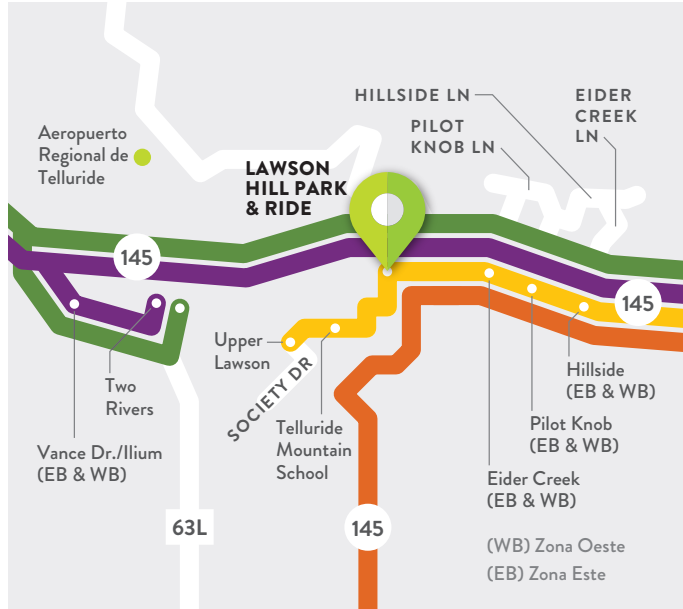

SERVICIO LAWSON HILL

GRATIS

SMART

SAN MIGUEL AUTHORITY for REGIONAL TRANSPORTATION

SERVICIO DE LAWSON HILL-VERANO 2024

HORARIO DE LAWSON HILL

Courthouse, High School, Pilot Knob Ln, Hillside, Eider Creek, Lawson Hill

HORARIO DIARIO

Upper Lawson Hill	Courthouse	Town Park	Courthouse	Upper Lawson Hill
		6:25 am	6:30 am	6:50 am
6:50 am	7:05 am	7:10 am	7:15 am	7:35 am
7:35 am	7:50 am	7:55 am	8:00 am	8:20 am
8:20 am	8:35 am	8:40 am	8:45 am	9:05 am
9:05 am	9:20 am	9:25 am	9:30 am	9:50 am
9:50 am	10:05 am	10:10 am	10:15 am	10:35 am
10:35 am	10:50 am	10:55 am	11:00 am	11:20 am
12:45 pm*	Sin Servicio	Sin Servicio	1:00 pm*	Sin Servicio
2:25 pm	2:40 pm	2:45 pm	2:50 pm	3:10 pm
3:10 pm	3:25 pm	3:30 pm	3:35 pm	3:55 pm
3:55 pm	4:10 pm	4:15 pm	4:20 pm	4:40 pm
4:40 pm	4:55 pm	5:00 pm	5:05 pm	5:25 pm
5:25 pm	5:40 pm	5:45 pm	5:50 pm	6:10 pm
6:10 pm	6:25 pm	6:30 pm	6:35 pm	6:55 pm
6:55 pm	7:10 pm	7:15 pm	7:20 pm	7:40 pm
7:40 pm	7:55 pm	8:00 pm	8:05 pm	8:25 pm
8:25 pm	8:40 pm	8:45 pm	8:50 pm	9:10 pm
9:10 pm	9:25 pm	9:30 pm	9:35 pm	9:55 pm
9:55 pm	10:10 pm	10:15 pm	10:20 pm	10:40 pm

*La ruta opera como Down Valley, solamente de lunes a viernes.

El servicio de punto a punto de para-tránsito está disponible basado en la determinación de elegibilidad. Se requiere notificación previa al día siguiente después de la aprobación inicial. Llame al 970.239.6034 para programar una cita de elegibilidad.

Se conecta a Bustang en Lawson Hill Park & Ride. Bustang ofrece servicio a Durango, Montrose y Grand Junction. La información sobre estas rutas está disponible en RideBustang.com

NOTA: Las condiciones climáticas y de la carretera pueden causar retrasos.