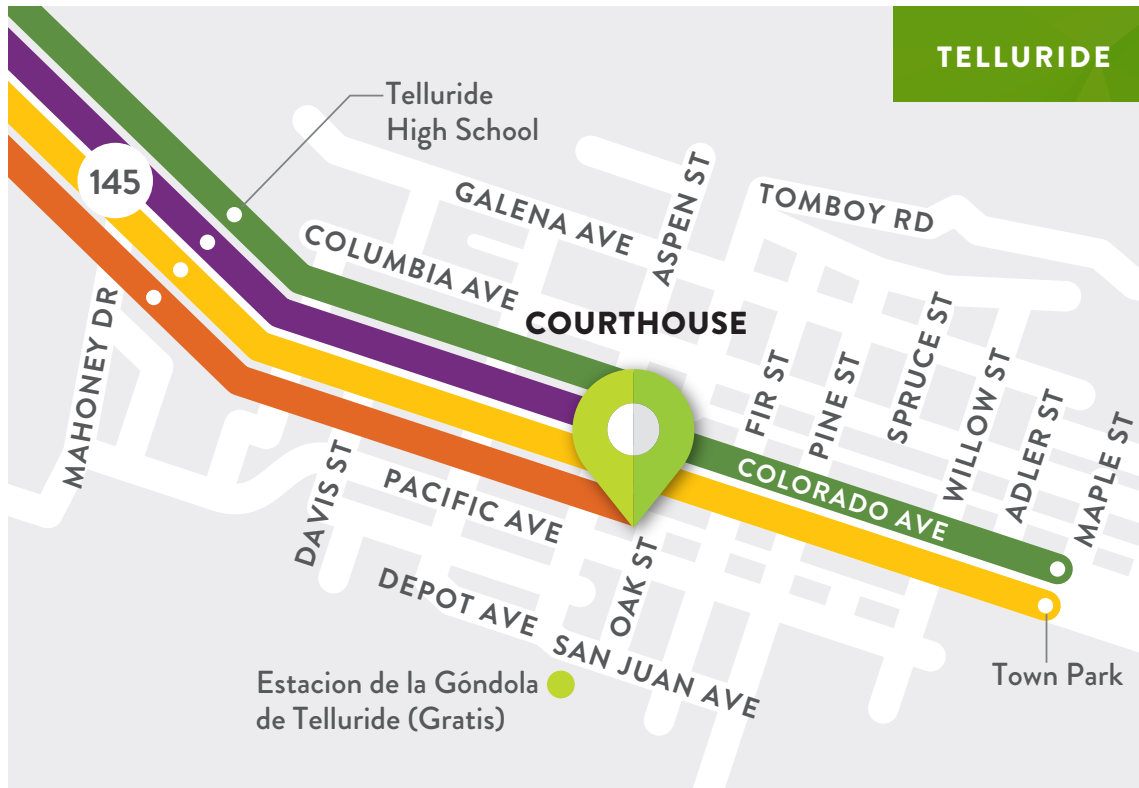

SERVICIO LAWSON HILL

GRATIS

SMART

SAN MIGUEL AUTHORITY for REGIONAL TRANSPORTATION

SERVICIO DE LAWSON HILL-VERANO 2024

HORARIO DE LAWSON HILL

Courthouse, High School, Pilot Knob Ln, Hillside, Eider Creek, Lawson Hill

HORARIO DIARIO

Upper Lawson Hill	Courthouse	Town Park	Courthouse	Upper Lawson Hill
		6:25 am	6:30 am	6:50 am
6:50 am	7:05 am	7:10 am	7:15 am	7:35 am
7:35 am	7:50 am	7:55 am	8:00 am	8:20 am
8:20 am	8:35 am	8:40 am	8:45 am	9:05 am
9:05 am	9:20 am	9:25 am	9:30 am	9:50 am
9:50 am	10:05 am	10:10 am	10:15 am	10:35 am
10:35 am	10:50 am	10:55 am	11:00 am	11:20 am
12:45 pm*	Sin Servicio	Sin Servicio	1:00 pm*	Sin Servicio
2:25 pm	2:40 pm	2:45 pm	2:50 pm	3:10 pm
3:10 pm	3:25 pm	3:30 pm	3:35 pm	3:55 pm
3:55 pm	4:10 pm	4:15 pm	4:20 pm	4:40 pm
4:40 pm	4:55 pm	5:00 pm	5:05 pm	5:25 pm
5:25 pm	5:40 pm	5:45 pm	5:50 pm	6:10 pm
6:10 pm	6:25 pm	6:30 pm	6:35 pm	6:55 pm
6:55 pm	7:10 pm	7:15 pm	7:20 pm	7:40 pm
7:40 pm	7:55 pm	8:00 pm	8:05 pm	8:25 pm
8:25 pm	8:40 pm	8:45 pm	8:50 pm	9:10 pm
9:10 pm	9:25 pm	9:30 pm	9:35 pm	9:55 pm
9:55 pm	10:10 pm	10:15 pm	10:20 pm	10:40 pm

*La ruta opera como Down Valley, solamente de lunes a viernes.

El servicio de punto a punto de para-tránsito está disponible basado en la determinación de elegibilidad. Se requiere notificación previa al día siguiente después de la aprobación inicial. Llame al 970.239.6034 para programar una cita de elegibilidad.

Se conecta a Bustang en Lawson Hill Park & Ride. Bustang ofrece servicio a Durango, Montrose y Grand Junction. La información sobre estas rutas está disponible en RideBustang.com

NOTA: Las condiciones climáticas y de la carretera pueden causar retrasos.