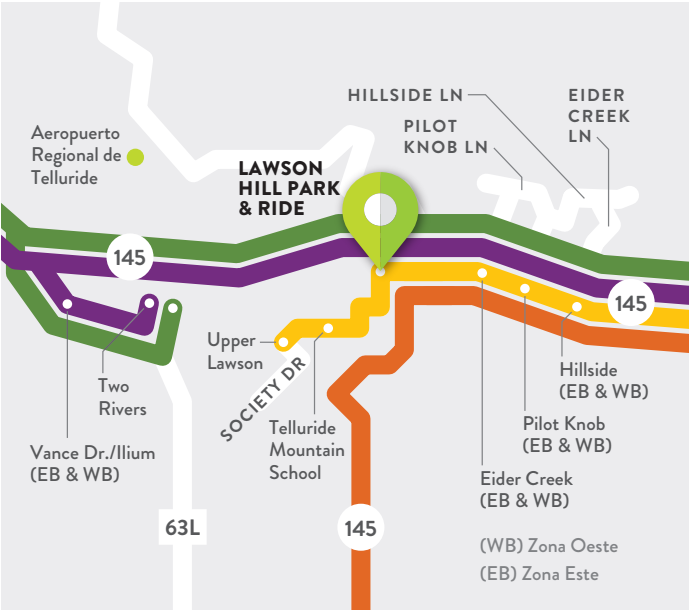

**SERVICIO LAWSON HILL**

**GRATIS**

**SERVICIO DE LAWSON HILL—VERANO 2024**

**HORARIO DE LAWSON HILL**  
Courthouse, High School, Pilot Knob Ln, Hillside, Eider Creek, Lawson Hill

**HORARIO DIARIO**

Upper Lawson Hill	Courthouse	Town Park	Courthouse	Upper Lawson Hill
6:50 am	7:05 am	7:10 am	7:15 am	7:35 am
7:35 am	7:50 am	7:55 am	8:00 am	8:20 am
8:20 am	8:35 am	8:40 am	8:45 am	9:05 am
9:05 am	9:20 am	9:25 am	9:30 am	9:50 am
9:50 am	10:05 am	10:10 am	10:15 am	10:35 am
10:35 am	10:50 am	10:55 am	11:00 am	11:20 am
12:45 pm*	Sin Servicio	Sin Servicio	1:00 pm*	Sin Servicio
2:25 pm	2:40 pm	2:45 pm	2:50 pm	3:10 pm
3:10 pm	3:25 pm	3:30 pm	3:35 pm	3:55 pm
3:55 pm	4:10 pm	4:15 pm	4:20 pm	4:40 pm
4:40 pm	4:55 pm	5:00 pm	5:05 pm	5:25 pm
5:25 pm	5:40 pm	5:45 pm	5:50 pm	6:10 pm
6:10 pm	6:25 pm	6:30 pm	6:35 pm	6:55 pm
6:55 pm	7:10 pm	7:15 pm	7:20 pm	7:40 pm
7:40 pm	7:55 pm	8:00 pm	8:05 pm	8:25 pm
8:25 pm	8:40 pm	8:45 pm	8:50 pm	9:10 pm
9:10 pm	9:25 pm	9:30 pm	9:35 pm	9:55 pm
9:55 pm	10:10 pm	10:15 pm	10:20 pm	10:40 pm

\*La ruta opera como Down Valley, solamente de lunes a viernes.  
El servicio de punto a punto de para-tránsito está disponible basado en la determinación de elegibilidad. Se requiere notificación previa al día siguiente después de la aprobación inicial. Llame al 970.239.6034 para programar una cita de elegibilidad.  
Se conecta a Bustang en Lawson Hill Park & Ride. Bustang ofrece servicio a Durango, Montrose y Grand Junction. La información sobre estas rutas está disponible en [RideBustang.com](http://RideBustang.com)

Se conecta a Bustang en Lawson Hill Park & Ride. Bustang ofrece servicio a Durango, Montrose y Grand Junction. La información sobre estas rutas está disponible en [RideBustang.com](http://RideBustang.com)