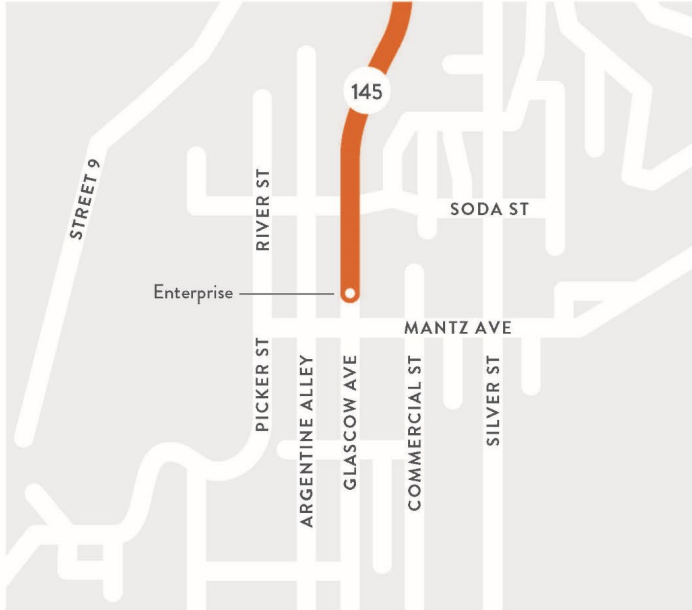

SERVICIO RICO

**GRATIS**

**SMART**  
SAN MIGUEL AUTHORITY for  
REGIONAL TRANSPORTATION

**HORARIO DE RICO**  
Rico (The Enterprise Bar and Grill),  
San Bernardo, Telluride

**LUNES - VIERNES | NO HAY SERVICIO DE FIN DE SEMANA**

**RICO A TELLURIDE**

Salida de Rico	Llegada a Telluride
7:00 am	7:45 am

**TELLURIDE A RICO**

Salida de Telluride	Llegada a Rico
5:15 pm	6:10 pm

**NOTA:** Las condiciones climáticas y de la carretera pueden causar retrasos.

**SOMOS SMART**

Nosotros somos Autoridad de San Miguel para Transportación Regional (SMART). Nosotros proveemos soluciones de transporte inteligentes para el condado de San Miguel y más allá. SMART es más grande que Telluride. Conectamos Telluride con la región más amplia de Norwood, Placerville, Rico, Lawson Hill, Two Rivers, Ilium, Sawpit, Montrose, Nucla, Naturita, Mountain Village y Ridgway.