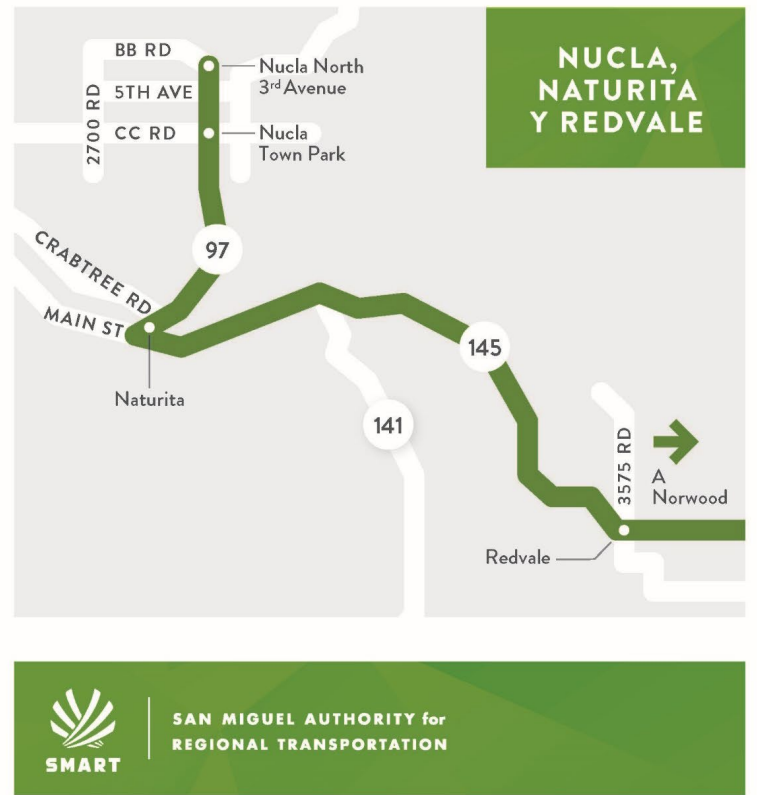

**N** **SERVICIO NORWOOD**

Nucla, Naturita, Redvale, Norwood, Placerville, Sawpit, Lawson Hill, Telluride

Norwood **\$2** Por viaje

Nucla/Naturita **\$3** Por viaje

**N** **SERVICIO NORWOOD**

Nucla, Naturita, Redvale, Norwood, Placerville, Sawpit, Lawson Hill, Telluride

Norwood **\$2** Por viaje

Nucla/Naturita **\$3** Por viaje

**HORARIO LUNES - VIERNES**

**NUCLA A TELLURIDE (HACIA EL ESTE)**

Nucla	Naturita	Redvale Post Office	Norwood Fairgrounds	Placerville	Two Rivers	Lawson Hill Park & Ride	Courthouse	Town Park
6:45 am	6:55 am	7:10 am	7:25 am	7:55 am	Sin Servicio	8:15 am	8:25 am	8:30 am
Sin Servicio	Sin Servicio	Sin Servicio	6:55 am	7:25 am	Sin Servicio	Sin Servicio	8:00 am	8:05 am
Sin Servicio	Sin Servicio	Sin Servicio	11:00 am	11:30 am	11:50 am	12:00 pm	12:10 pm	12:15 pm

**TELLURIDE A NUCLA (HACIA EL OESTE)**

Town Park	Courthouse	Lawson Hill Park & Ride	Two Rivers	Placerville	Norwood Fairgrounds	Redvale Post Office	Naturita	Nucla
9:45 am	9:50 am	10:00 am	10:10 am	10:30 am	11:00 am	Sin Servicio	Sin Servicio	Sin Servicio
5:00 pm	5:05 pm	5:15 pm	Sin Servicio	5:35 pm	6:05 pm	6:20 pm	6:35 pm	6:45 pm
5:15 pm	5:20 pm	Sin Servicio	Sin Servicio	5:50 pm	6:20 pm	Sin Servicio	Sin Servicio	Sin Servicio
11:30 pm	11:35 pm	11:45 pm	11:55 pm	12:15 am	12:45 am	Sin Servicio	Sin Servicio	Sin Servicio

**HORARIO SÁBADO/DOMINGO**

NORWOOD A TELLURIDE (HACIA EL ESTE)					TELLURIDE A NORWOOD (HACIA EL OESTE)				
Salida de Norwood	Placerville	Lawson Hill Park & Ride	Courthouse	Llegada al Town Park	Salida del Town Park	Courthouse	Lawson Hill Park & Ride	Placerville	Llegada a Norwood Fairgrounds
7:25 am	7:55 am	8:15 am	8:25 am	8:30 am	5:00 pm	5:05 pm	5:15 pm	5:35 pm	6:05 pm