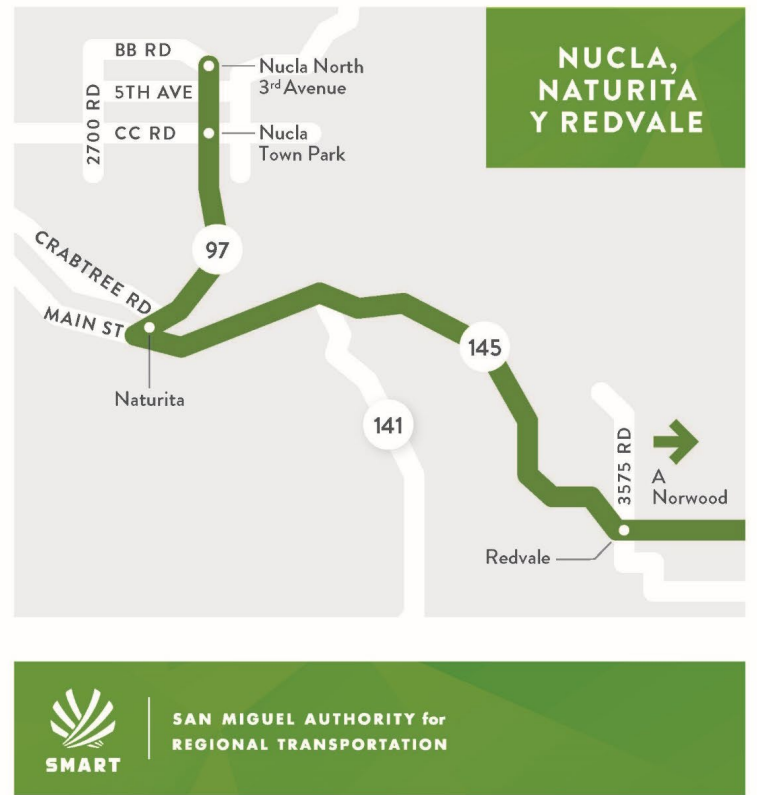

**N** **SERVICIO NORWOOD**

Nucla, Naturita, Redvale, Norwood, Placerville, Sawpit, Lawson Hill, Telluride

Norwood **\$2** Por viaje

Nucla/Naturita **\$3** Por viaje

**N** **SERVICIO NORWOOD**

Nucla, Naturita, Redvale, Norwood, Placerville, Sawpit, Lawson Hill, Telluride

Norwood **\$2** Por viaje

Nucla/Naturita **\$3** Por viaje

**HORARIO LUNES - VIERNES**

**NUCLA A TELLURIDE (HACIA EL ESTE)**

Nucla	Naturita	Redvale Post Office	Norwood Fairgrounds	Placerville	Two Rivers	Lawson Hill Park & Ride	Courthouse	Town Park
6:45 am	6:55 am	7:10 am	7:25 am	7:55 am	Sin Servicio	8:15 am	8:25 am	8:30 am
Sin Servicio	Sin Servicio	Sin Servicio	6:55 am	7:25 am	Sin Servicio	Sin Servicio	8:00 am	8:05 am
Sin Servicio	Sin Servicio	Sin Servicio	11:00 am	11:30 am	11:50 am	12:00 pm	12:10 pm	12:15 pm

**TELLURIDE A NUCLA (HACIA EL OESTE)**

Town Park	Courthouse	Lawson Hill Park & Ride	Two Rivers	Placerville	Norwood Fairgrounds	Redvale Post Office	Naturita	Nucla
9:45 am	9:50 am	10:00 am	10:10 am	10:30 am	11:00 am	Sin Servicio	Sin Servicio	Sin Servicio
5:00 pm	5:05 pm	5:15 pm	Sin Servicio	5:35 pm	6:05 pm	6:20 pm	6:35 pm	6:45 pm
5:15 pm	5:20 pm	Sin Servicio	Sin Servicio	5:50 pm	6:20 pm	Sin Servicio	Sin Servicio	Sin Servicio
11:30 pm	11:35 pm	11:45 pm	11:55 pm	12:15 am	12:45 am	Sin Servicio	Sin Servicio	Sin Servicio

**HORARIO SÁBADO/DOMINGO**

**NORWOOD A TELLURIDE (HACIA EL ESTE)**

Salida de Norwood	Placerville	Lawson Hill Park & Ride	Courthouse	Llegada al Town Park	Salida del Town Park	Courthouse	Lawson Hill Park & Ride	Placerville	Llegada a Norwood Fairgrounds
7:25 am	7:55 am	8:15 am	8:25 am	8:30 am	5:00 pm	5:05 pm	5:15 pm	5:35 pm	6:05 pm