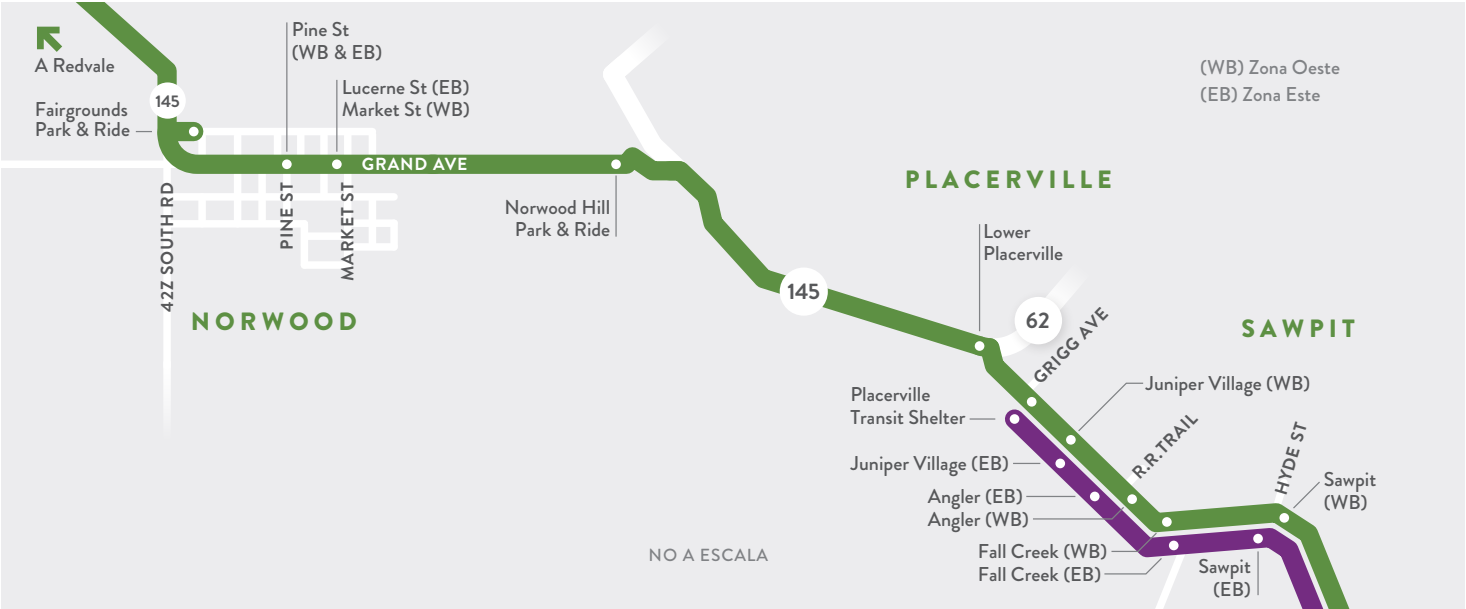

N **SERVICIO NORWOOD**

Nucla, Naturita, Redvale, Norwood, Placerville, Sawpit, Lawson Hill, Telluride

Norwood **\$2** Por viaje

Nucla/Naturita **\$3** Por viaje

CONEXIONES DE SMART
CONDADO DE SAN MIGUEL, CO Y MÁS ALLÁ

RUTAS DE SERVICIO

- NORWOOD** (Green line)
- PLACERVILLE** (Purple line)
- LAWSON HILL** (Orange line)
- RICO** (Red line)

970.239.6034 | SMARTelluride.com

SERVICIO NORWOOD

Nucla, Naturita, Redvale, Norwood, Placerville, Sawpit, Lawson Hill, Telluride

Norwood **\$2** Por viaje

Nucla/ Naturita **\$3** Por viaje

SMART

HORARIO LUNES - VIERNES

NUCLA A TELLURIDE (HACIA EL ESTE)

Nucla	Naturita	Redvale Post Office	Norwood Fairgrounds	Placerville	Two Rivers	Lawson Hill Park & Ride	Courthouse	Town Park
6:45 am	6:55 am	7:10 am	7:25 am	7:55 am	Sin Servicio	8:15 am	8:25 am	8:30 am
Sin Servicio	Sin Servicio	Sin Servicio	6:55 am	7:25 am	Sin Servicio	Sin Servicio	8:00 am	8:05 am
Sin Servicio	Sin Servicio	Sin Servicio	11:00 am	11:30 am	11:50 am	12:00 pm	12:10 pm	12:15 pm

TELLURIDE A NUCLA (HACIA EL OESTE)

Town Park	Courthouse	Lawson Hill Park & Ride	Two Rivers	Placerville	Norwood Fairgrounds	Redvale Post Office	Naturita	Nucla
9:45 am	9:50 am	10:00 am	10:10 am	10:30 am	11:00 am	Sin Servicio	Sin Servicio	Sin Servicio
5:00 pm	5:05 pm	5:15 pm	Sin Servicio	5:35 pm	6:05 pm	6:20 pm	6:35 pm	6:45 pm
5:15 pm	5:20 pm	Sin Servicio	Sin Servicio	5:50 pm	6:20 pm	Sin Servicio	Sin Servicio	Sin Servicio
11:30 pm	11:35 pm	11:45 pm	11:55 pm	12:15 am	12:45 am	Sin Servicio	Sin Servicio	Sin Servicio