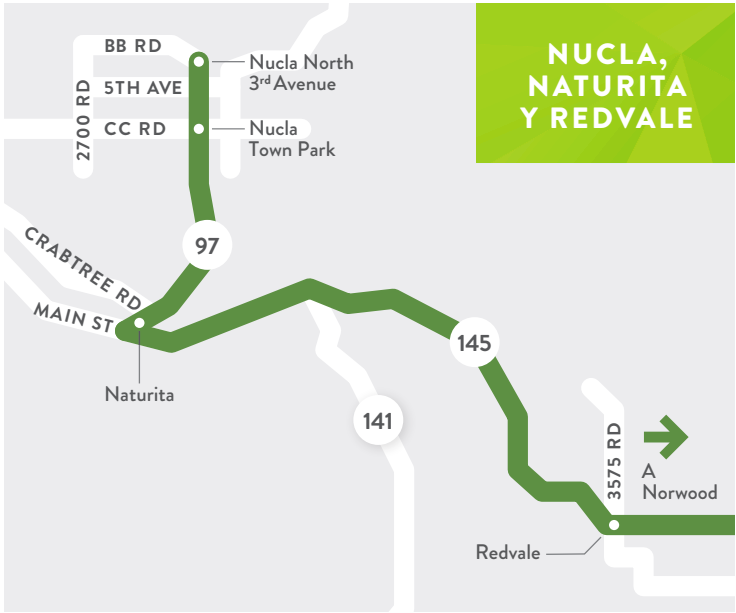

N **SERVICIO NORWOOD**

Nucla, Naturita, Redvale, Norwood, Placerville, Sawpit, Lawson Hill, Telluride

Norwood **\$2** Por viaje

Nucla/Naturita **\$3** Por viaje

CONEXIONES DE SMART
CONDADO DE SAN MIGUEL, CO Y MÁS ALLÁ

RUTAS DE SERVICIO

- NORWOOD** (Green line)
- PLACERVILLE** (Purple line)
- LAWSON HILL** (Orange line)
- RICO** (Red line)

970.239.6034 | SMARTelluride.com

SERVICIO NORWOOD

Nucla, Naturita, Redvale, Norwood, Placerville, Sawpit, Lawson Hill, Telluride

Norwood **\$2** Por viaje

Nucla/ Naturita **\$3** Por viaje

SMART

HORARIO LUNES - VIERNES

NUCLA A TELLURIDE (HACIA EL ESTE)

Nucla	Naturita	Redvale Post Office	Norwood Fairgrounds	Placerville	Two Rivers	Lawson Hill Park & Ride	Courthouse	Town Park
6:45 am	6:55 am	7:10 am	7:25 am	7:55 am	Sin Servicio	8:15 am	8:25 am	8:30 am
Sin Servicio	Sin Servicio	Sin Servicio	6:55 am	7:25 am	Sin Servicio	Sin Servicio	8:00 am	8:05 am
Sin Servicio	Sin Servicio	Sin Servicio	11:00 am	11:30 am	11:50 am	12:00 pm	12:10 pm	12:15 pm

TELLURIDE A NUCLA (HACIA EL OESTE)

Town Park	Courthouse	Lawson Hill Park & Ride	Two Rivers	Placerville	Norwood Fairgrounds	Redvale Post Office	Naturita	Nucla
9:45 am	9:50 am	10:00 am	10:10 am	10:30 am	11:00 am	Sin Servicio	Sin Servicio	Sin Servicio
5:00 pm	5:05 pm	5:15 pm	Sin Servicio	5:35 pm	6:05 pm	6:20 pm	6:35 pm	6:45 pm
5:15 pm	5:20 pm	Sin Servicio	Sin Servicio	5:50 pm	6:20 pm	Sin Servicio	Sin Servicio	Sin Servicio
11:30 pm	11:35 pm	11:45 pm	11:55 pm	12:15 am	12:45 am	Sin Servicio	Sin Servicio	Sin Servicio