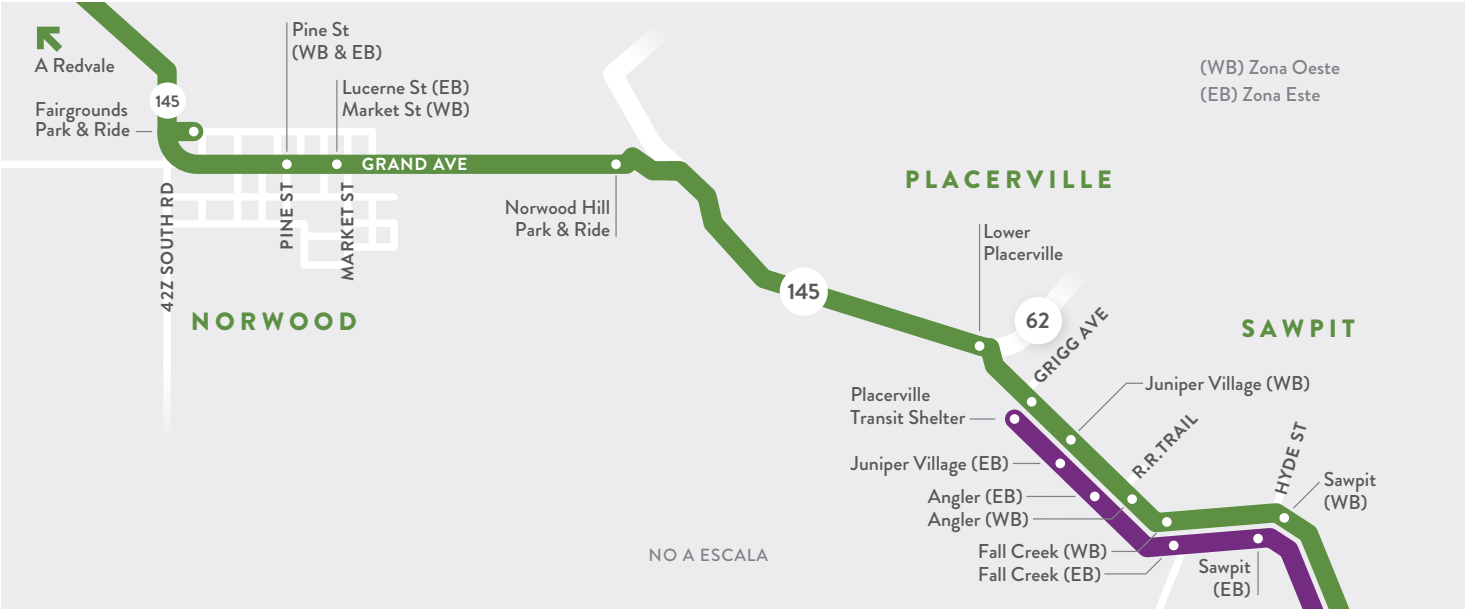

Salida del Town Park	Courthouse	Lawson Hill Park & Ride	Placerville	Llegada a Norwood Fairgrounds
5:00 pm	5:05 pm	5:15 pm	5:35 pm	6:05 pm

NOTA: Las condiciones climáticas y de la carretera pueden causar retrasos.

**SERVICIO
DOWN
VALLEY**

Courthouse, High School,
Lawson Hill, Two Rivers,
Ilium, Sawpit, Placerville

\$1 Por viaje

SAN MIGUEL AUTHORITY for
REGIONAL TRANSPORTATION

**CONEXIONES
DE SMART**

CONDADO DE SAN MIGUEL, CO Y MÁS ALLÁ