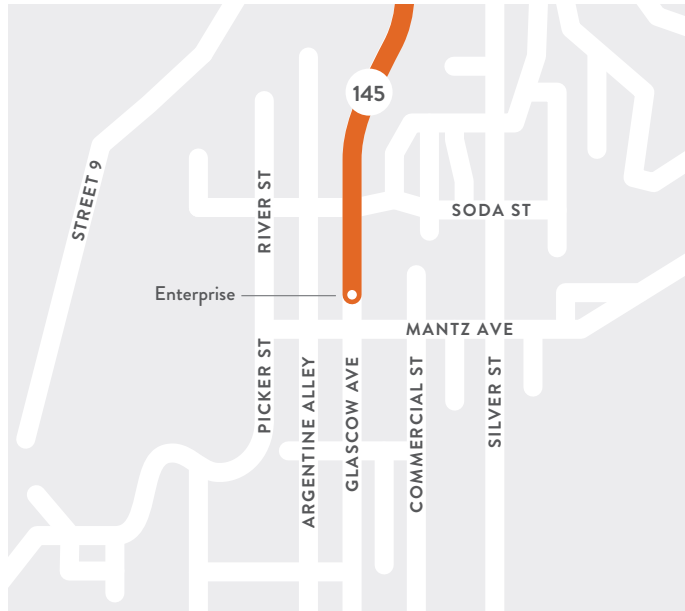

SERVICIO RICO

SMART
SAN MIGUEL AUTHORITY for
REGIONAL TRANSPORTATION

SERVICIO DE RICO—INVIERNO 2023

HORARIO DE RICO
Rico (The Enterprise Bar and Grill),
San Bernardo, Telluride

LUNES - VIERNES | NO HAY SERVICIO DE FIN DE SEMANA

RICO A TELLURIDE

Salida de Rico	Llegada a Telluride
7:00 am	7:45 am

TELLURIDE A RICO

Salida de Telluride	Llegada a Rico
5:15 pm	6:10 pm

NOTA: Las condiciones climáticas y de la carretera pueden causar retrasos.

CONEXIONES DE SMART
CONDADO DE SAN MIGUEL, CO Y MÁS ALLÁ

RUTAS DE SERVICIO

- NORWOOD**
 - Nucla
 - Naturita
 - Redvale
 - Norwood
- PLACERVILLE**
- LAWSON HILL**
- RICO**

970.239.6034 | SMARTTelluride.com

SOMOS SMART

Nosotros somos Autoridad de San Miguel para Transpoción Regional (SMART). Nosotros proveemos soluciones de transporte inteligentes para el condado de San Miguel y más allá. SMART es más grande que Telluride. Conectamos Telluride con la región más amplia de Norwood, Placerville, Rico, Lawson Hill, Two Rivers, Ilium, Sawpit, Montrose, Nucla, Naturita, Mountain Village y Ridgway.