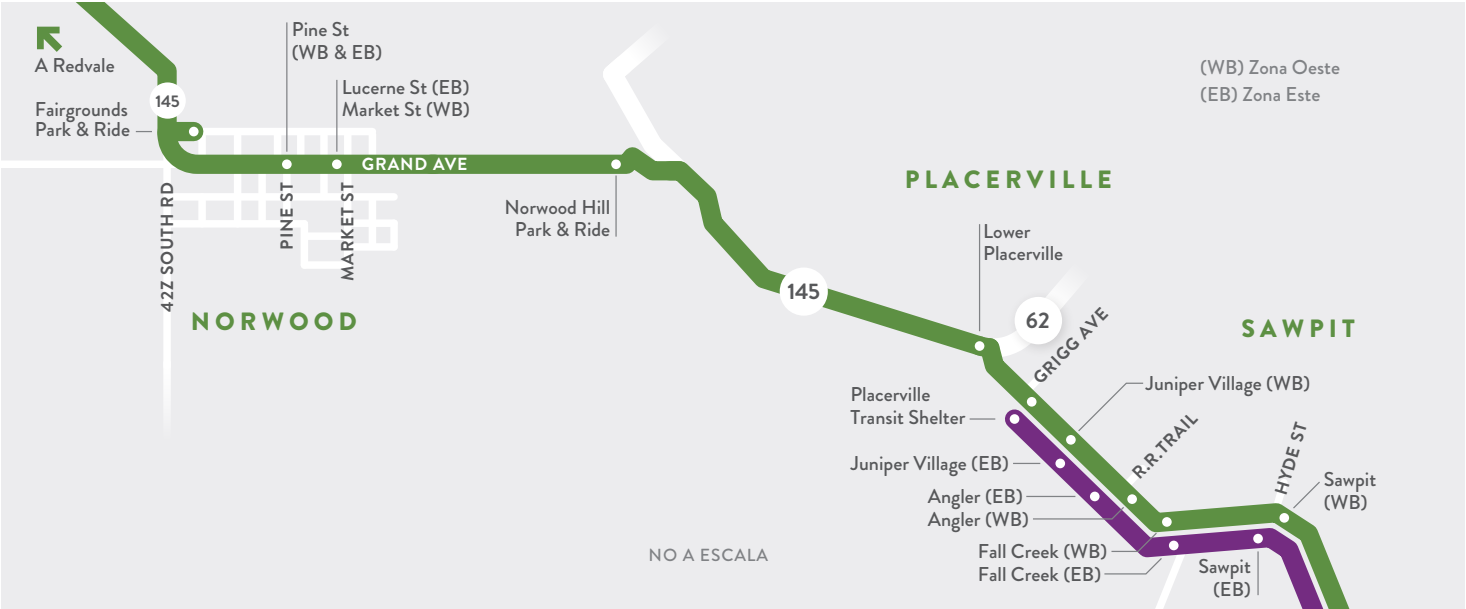

N **SERVICIO NORWOOD**

Nucla, Naturita, Redvale, Norwood, Placerville, Sawpit, Lawson Hill, Telluride

Norwood **\$2** Por viaje

Nucla/Naturita **\$3** Por viaje

SERVICIO NORWOOD

Nucla, Naturita, Redvale, Norwood, Placerville, Sawpit, Lawson Hill, Telluride

Norwood **\$2** Por viaje

Nucla/ Naturita **\$3** Por viaje

SMART

HORARIO LUNES - VIERNES

NUCLA A TELLURIDE (HACIA EL ESTE)

Nucla	Naturita	Redvale Post Office	Norwood Fairgrounds	Placerville	Two Rivers	Lawson Hill Park & Ride	Courthouse	Town Park
6:45 am	6:55 am	7:10 am	7:25 am	7:55 am	Sin Servicio	8:15 am	8:25 am	8:30 am
Sin Servicio	Sin Servicio	Sin Servicio	6:55 am	7:25 am	Sin Servicio	Sin Servicio	8:00 am	8:05 am
Sin Servicio	Sin Servicio	Sin Servicio	11:00 am	11:30 am	11:50 am	12:00 pm	12:10 pm	12:15 pm

TELLURIDE A NUCLA (HACIA EL OESTE)

Town Park	Courthouse	Lawson Hill Park & Ride	Two Rivers	Placerville	Norwood Fairgrounds	Redvale Post Office	Naturita	Nucla
9:45 am	9:50 am	10:00 am	10:10 am	10:30 am	11:00 am	Sin Servicio	Sin Servicio	Sin Servicio
5:00 pm	5:05 pm	5:15 pm	Sin Servicio	5:35 pm	6:05 pm	6:20 pm	6:35 pm	6:45 pm
5:15 pm	5:20 pm	Sin Servicio	Sin Servicio	5:50 pm	6:20 pm	Sin Servicio	Sin Servicio	Sin Servicio
11:30 pm	11:35 pm	11:45 pm	11:55 pm	12:15 am	12:45 am	Sin Servicio	Sin Servicio	Sin Servicio

HORARIO SÁBADO/DOMINGO

NORWOOD A TELLURIDE (HACIA EL ESTE)

Salida de Norwood	Placerville	Lawson Hill Park & Ride	Courthouse	Llegada al Town Park
7:25 am	7:55 am	8:15 am	8:25 am	8:30 am

TELLURIDE A NORWOOD (HACIA EL OESTE)