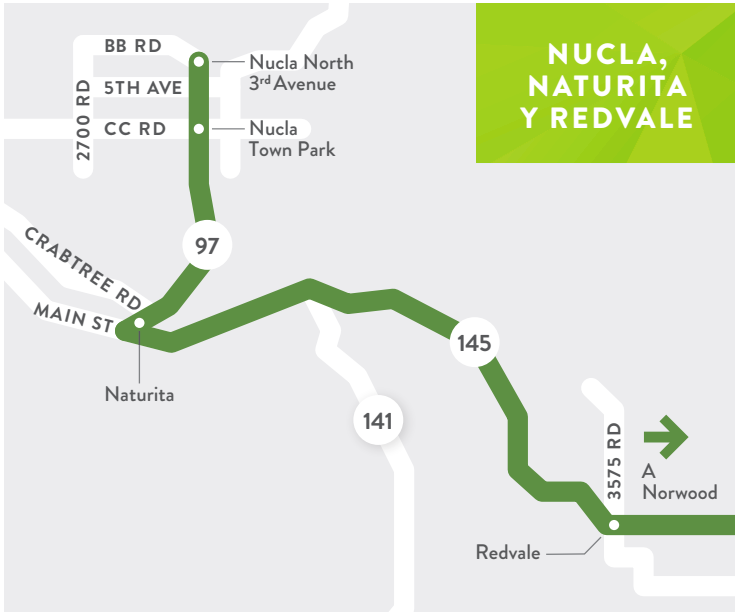

N **SERVICIO NORWOOD**

Nucla, Naturita, Redvale, Norwood, Placerville, Sawpit, Lawson Hill, Telluride

Norwood **\$2** Por viaje

Nucla/Naturita **\$3** Por viaje

SERVICIO NORWOOD

Nucla, Naturita, Redvale, Norwood, Placerville, Sawpit, Lawson Hill, Telluride

Norwood **\$2** Por viaje

Nucla/ Naturita **\$3** Por viaje

SMART

HORARIO LUNES - VIERNES

NUCLA A TELLURIDE (HACIA EL ESTE)

Nucla	Naturita	Redvale Post Office	Norwood Fairgrounds	Placerville	Two Rivers	Lawson Hill Park & Ride	Courthouse	Town Park
6:45 am	6:55 am	7:10 am	7:25 am	7:55 am	Sin Servicio	8:15 am	8:25 am	8:30 am
Sin Servicio	Sin Servicio	Sin Servicio	6:55 am	7:25 am	Sin Servicio	Sin Servicio	8:00 am	8:05 am
Sin Servicio	Sin Servicio	Sin Servicio	11:00 am	11:30 am	11:50 am	12:00 pm	12:10 pm	12:15 pm

TELLURIDE A NUCLA (HACIA EL OESTE)

Town Park	Courthouse	Lawson Hill Park & Ride	Two Rivers	Placerville	Norwood Fairgrounds	Redvale Post Office	Naturita	Nucla
9:45 am	9:50 am	10:00 am	10:10 am	10:30 am	11:00 am	Sin Servicio	Sin Servicio	Sin Servicio
5:00 pm	5:05 pm	5:15 pm	Sin Servicio	5:35 pm	6:05 pm	6:20 pm	6:35 pm	6:45 pm
5:15 pm	5:20 pm	Sin Servicio	Sin Servicio	5:50 pm	6:20 pm	Sin Servicio	Sin Servicio	Sin Servicio
11:30 pm	11:35 pm	11:45 pm	11:55 pm	12:15 am	12:45 am	Sin Servicio	Sin Servicio	Sin Servicio

HORARIO SÁBADO/DOMINGO

NORWOOD A TELLURIDE (HACIA EL ESTE)

Salida de Norwood	Placerville	Lawson Hill Park & Ride	Courthouse	Llegada al Town Park
7:25 am	7:55 am	8:15 am	8:25 am	8:30 am

TELLURIDE A NORWOOD (HACIA EL OESTE)