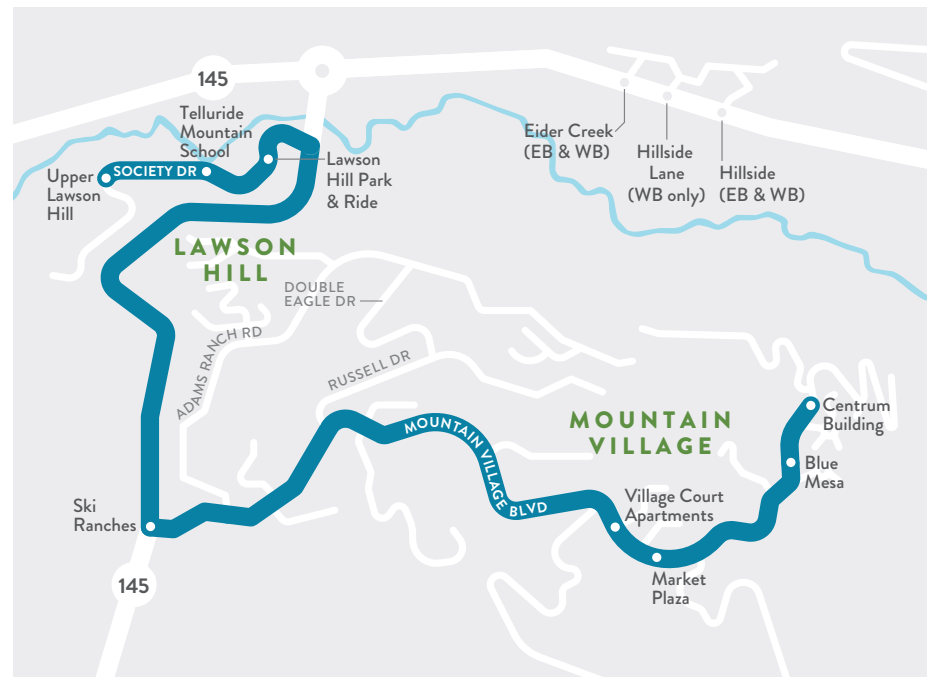

Los tiempos en cursiva son paradas de bandera. Los tiempos son aproximados. Por favor, llegue temprano. Los conductores coordinarán entre el autobús de Mountain Village y los autobuses que vienen de Norwood y Down Valley para garantizar las conexiones.

NOTA: Las condiciones climáticas y de la carretera pueden causar retrasos.

RUTA DE LAWSON HILL A MOUNTAIN VILLAGE

SMART ofrece servicio entre Lawson Hill y Mountain Village Core, incluyendo una parada en el ayuntamiento/mercado de Mountain Village. Este servicio ofrece una opción de transporte para las personas que:

- Viven en Lawson Hill y trabajan en los principales centros de empleo de Mountain Village.
- Viajan en las rutas SMART desde Nucla, Naturita, Norwood o Down Valley y trabajan en Mountain Village.
- Trabajan en Mountain Village y le gustaría aprovechar el estacionamiento gratis en el Lawson Hill Park & Ride.
- Viven en Mountain Village y le gustaría tomar el autobús Durango a Grand Junction CDOT Bustang con paradas en Lawson Hill Park & Ride.

Este servicio está programado para los traslados en Lawson Hill Park & Ride con las rutas regionales existentes SMART y ofrece una opción más directa a Mountain Village en lugar de ir a Telluride y tomar la góndola. Para consultar el horario, visite la página web SMARTTelluride.com.