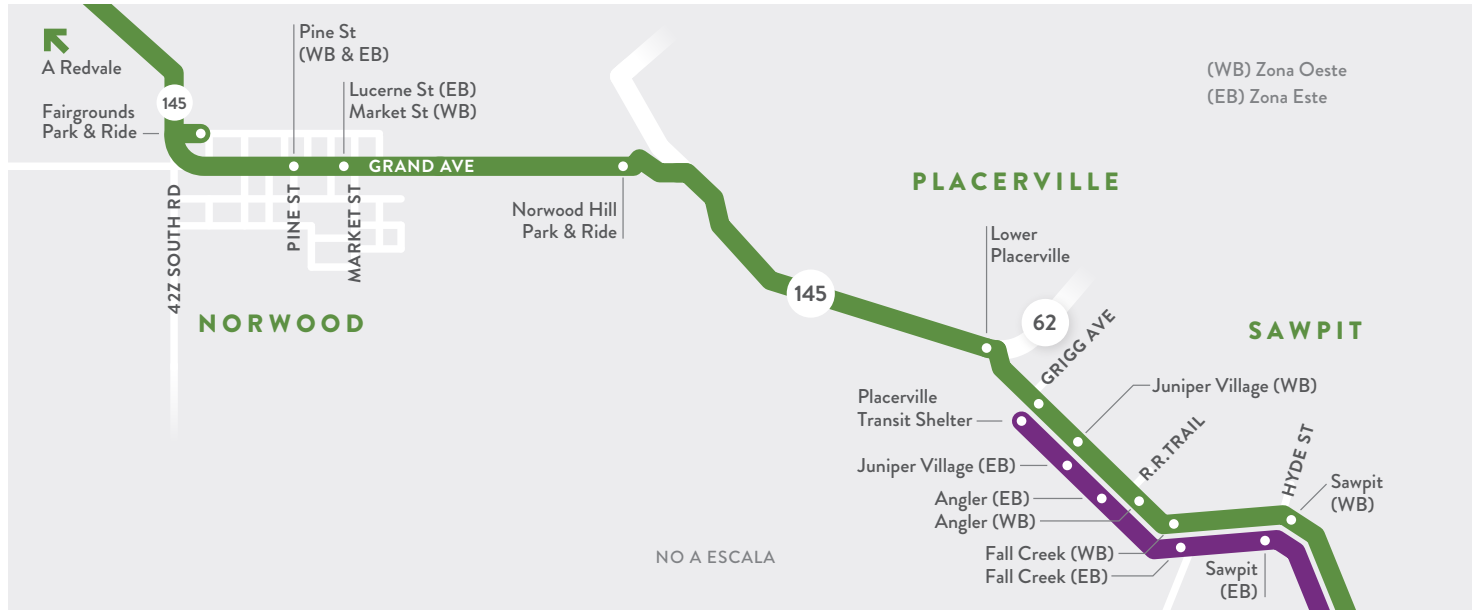

TELLURIDE A NUCLA (HACIA EL OESTE)

Town Park	Courthouse	Lawson Hill Park & Ride	Two Rivers	Placerville	Norwood Fairgrounds	Redvale Post Office	Naturita	Nucla
9:45 am	9:50 am	10:00 am	10:10 am	10:30 am	11:00 am	Sin Servicio	Sin Servicio	Sin Servicio
5:00 pm	5:05 pm	5:15 pm	Sin Servicio	5:35 pm	6:05 pm	6:20 pm	6:35 pm	6:45 pm
5:15 pm	5:20 pm	Sin Servicio	Sin Servicio	5:50 pm	6:20 pm	Sin Servicio	Sin Servicio	Sin Servicio
11:30 pm	11:35 pm	11:45 pm	11:55 pm	12:15 am	12:45 am	Sin Servicio	Sin Servicio	Sin Servicio

HORARIO SÁBADO/DOMINGO

NORWOOD A TELLURIDE (HACIA EL ESTE)

Salida de Norwood	Placerville	Lawson Hill Park & Ride	Courthouse	Llegada al Town Park
7:25 am	7:55 am	8:15 am	8:25 am	8:30 am

TELLURIDE A NORWOOD (HACIA EL OESTE)

Salida del Town Park	Courthouse	Lawson Hill Park & Ride	Placerville	Llegada a Norwood Fairgrounds
5:00 pm	5:05 pm	5:15 pm	5:35 pm	6:05 pm

NOTA: Las condiciones climáticas y de la carretera pueden causar retrasos.

**SERVICIO
DOWN
VALLEY**

Courthouse, High School,
Lawson Hill, Two Rivers,
Ilium, Sawpit, Placerville

\$1 Por viaje

SAN MIGUEL AUTHORITY for
REGIONAL TRANSPORTATION

**CONEXIONES
DE SMART**

CONDADO DE SAN MIGUEL, CO Y MÁS ALLÁ