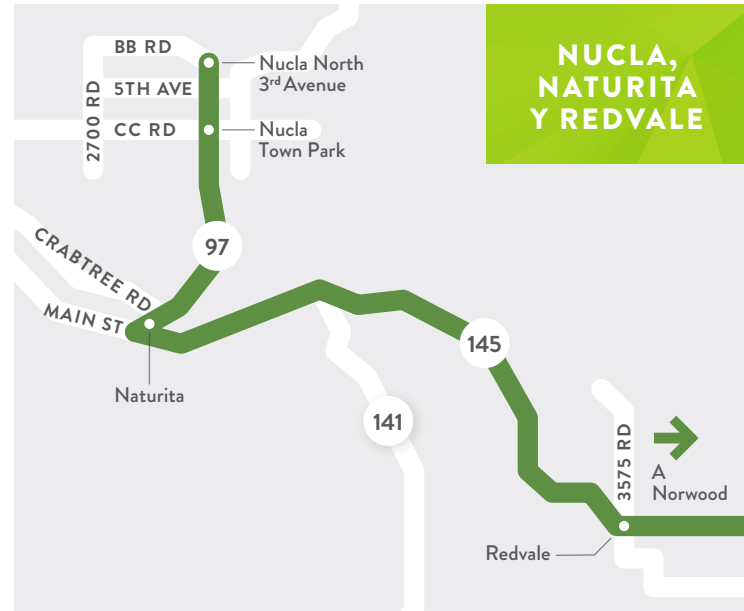

N **SERVICIO NORWOOD**

Nucla, Naturita, Redvale, Norwood, Placerville, Sawpit, Lawson Hill, Telluride

Norwood **\$2** Por viaje

Nucla/Naturita **\$3** Por viaje

SERVICIO NORWOOD

Nucla, Naturita, Redvale, Norwood, Placerville, Sawpit, Lawson Hill, Telluride

Norwood

\$2 Por viaje

Nucla/
Naturita

\$3 Por viaje

SMART

HORARIO LUNES - VIERNES

NUCLA A TELLURIDE (HACIA EL ESTE)

Nucla	Naturita	Redvale Post Office	Norwood Fairgrounds	Placerville	Two Rivers	Lawson Hill Park & Ride	Courthouse	Town Park
6:45 am	6:55 am	7:10 am	7:25 am	7:55 am	Sin Servicio	8:15 am	8:25 am	8:30 am
Sin Servicio	Sin Servicio	Sin Servicio	6:55 am	7:25 am	Sin Servicio	Sin Servicio	8:00 am	8:05 am
Sin Servicio	Sin Servicio	Sin Servicio	11:00 am	11:30 am	11:50 am	12:00 pm	12:10 pm	12:15 pm

TELLURIDE A NUCLA (HACIA EL OESTE)

Town Park	Courthouse	Lawson Hill Park & Ride	Two Rivers	Placerville	Norwood Fairgrounds	Redvale Post Office	Naturita	Nucla
9:45 am	9:50 am	10:00 am	10:10 am	10:30 am	11:00 am	Sin Servicio	Sin Servicio	Sin Servicio
5:00 pm	5:05 pm	5:15 pm	Sin Servicio	5:35 pm	6:05 pm	6:20 pm	6:35 pm	6:45 pm
5:15 pm	5:20 pm	Sin Servicio	Sin Servicio	5:50 pm	6:20 pm	Sin Servicio	Sin Servicio	Sin Servicio
11:30 pm	11:35 pm	11:45 pm	11:55 pm	12:15 am	12:45 am	Sin Servicio	Sin Servicio	Sin Servicio

HORARIO SÁBADO/DOMINGO

NORWOOD A TELLURIDE (HACIA EL ESTE)

Salida de Norwood	Placerville	Lawson Hill Park & Ride	Courthouse	Llegada al Town Park
7:25 am	7:55 am	8:15 am	8:25 am	8:30 am

TELLURIDE A NORWOOD (HACIA EL OESTE)