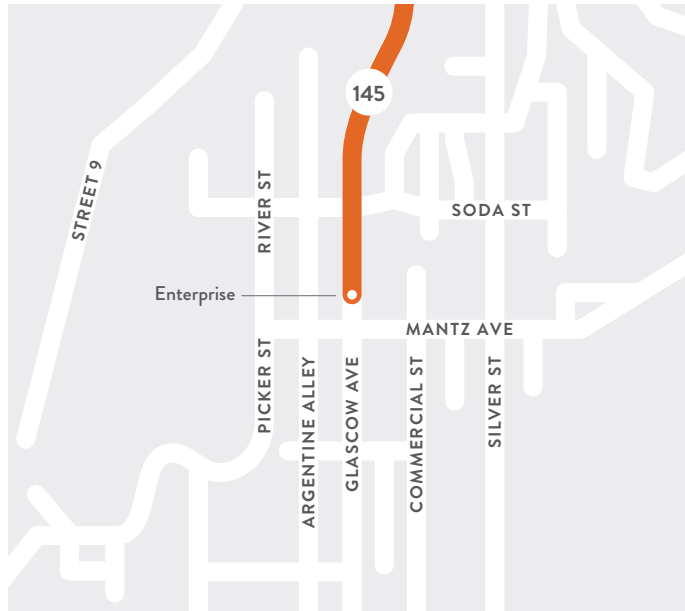

SERVICIO RICO

SMART
SAN MIGUEL AUTHORITY for
REGIONAL TRANSPORTATION

HORARIO DE RICO
Rico (The Enterprise Bar and Grill),
San Bernardo, Telluride

LUNES - VIERNES | NO HAY SERVICIO DE FIN DE SEMANA

RICO A TELLURIDE

Salida de Rico	Llegada a Telluride
7:00 am	7:45 am

TELLURIDE A RICO

Salida de Telluride	Llegada a Rico
5:15 pm	6:10 pm

NOTA: Las condiciones climáticas y de la carretera pueden causar retrasos.

CONEXIONES DE SMART
CONDADO DE SAN MIGUEL, CO Y MÁS ALLÁ

RUTAS DE SERVICIO

- **NORWOOD**
  - Nucla
  - Naturita
  - Redvale
  - Norwood
- **PLACERVILLE**
- **LAWSON HILL**
- **RICO**

970.239.6034 | SMARTTelluride.com

SOMOS SMART

Nosotros somos Autoridad de San Miguel para Transpoción Regional (SMART). Nosotros proveemos soluciones de transporte inteligentes para el condado de San Miguel y más allá. SMART es más grande que Telluride. Conectamos Telluride con la región más amplia de Norwood, Placerville, Rico, Lawson Hill, Two Rivers, Ilium, Sawpit, Montrose, Nucla, Naturita, Mountain Village y Ridgway.