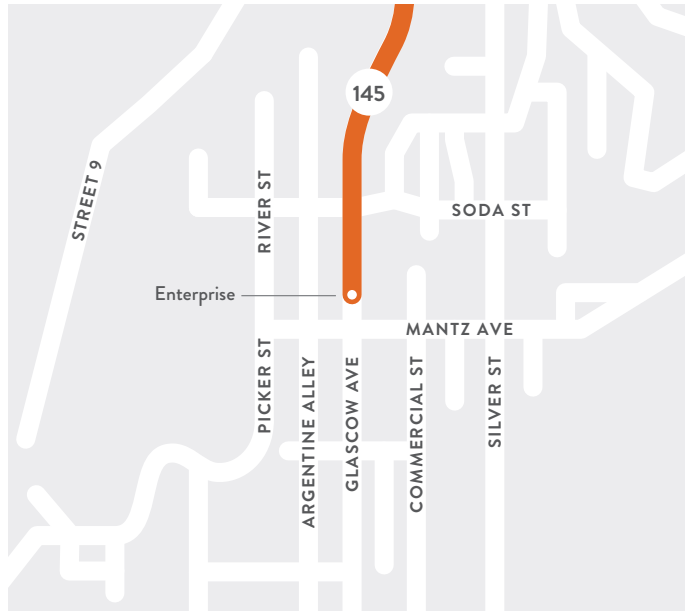

SERVICIO RICO

**SMART**  
SAN MIGUEL AUTHORITY for  
REGIONAL TRANSPORTATION

**HORARIO DE RICO**  
Rico (The Enterprise Bar and Grill),  
San Bernardo, Telluride

**LUNES - VIERNES | NO HAY SERVICIO DE FIN DE SEMANA**

**RICO A TELLURIDE**

Salida de Rico	Llegada a Telluride
7:00 am	7:45 am

**TELLURIDE A RICO**

Salida de Telluride	Llegada a Rico
5:15 pm	6:10 pm

**NOTA:** Las condiciones climáticas y de la carretera pueden causar retrasos.

**CONEXIONES DE SMART**  
CONDADO DE SAN MIGUEL, CO Y MÁS ALLÁ

**RUTAS DE SERVICIO**

- NORWOOD**
  - Nucla
  - Naturita
  - Redvale
  - Norwood
- PLACERVILLE**
- LAWSON HILL**
- RICO**

970.239.6034 | SMARTTelluride.com

**SOMOS SMART**

Nosotros somos Autoridad de San Miguel para Transpoción Regional (SMART). Nosotros proveemos soluciones de transporte inteligentes para el condado de San Miguel y más allá. SMART es más grande que Telluride. Conectamos Telluride con la región más amplia de Norwood, Placerville, Rico, Lawson Hill, Two Rivers, Ilium, Sawpit, Montrose, Nucla, Naturita, Mountain Village y Ridgway.