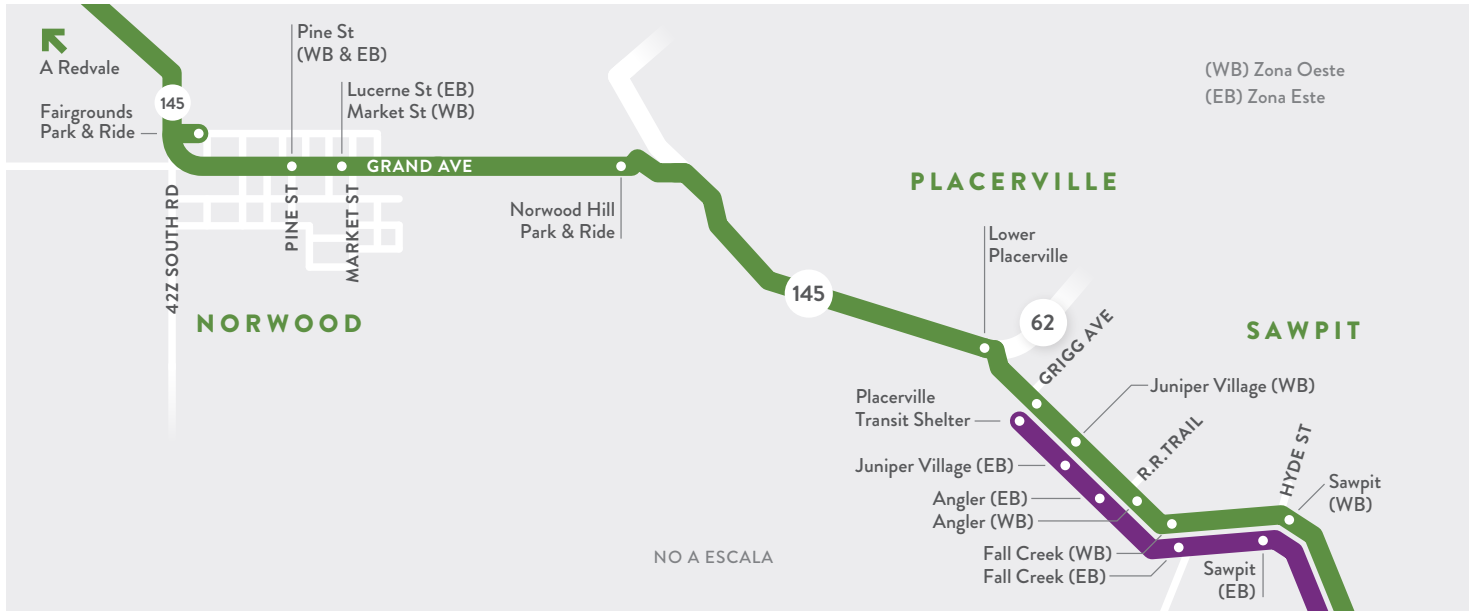

**N** **SERVICIO NORWOOD**

Nucla, Naturita, Redvale, Norwood, Placerville, Sawpit, Lawson Hill, Telluride

---

Norwood **\$2** Por viaje

---

Nucla/Naturita **\$3** Por viaje

**SERVICIO NORWOOD**

Nucla, Naturita, Redvale, Norwood, Placerville, Sawpit, Lawson Hill, Telluride

---

Norwood **\$2** Por viaje

---

Nucla/ Naturita **\$3** Por viaje

**SMART**

**HORARIO LUNES - VIERNES**

**NUCLA A TELLURIDE (HACIA EL ESTE)**

Nucla	Naturita	Redvale Post Office	Norwood Fairgrounds	Placerville	Two Rivers	Lawson Hill Park & Ride	Courthouse	Town Park
6:45 am	6:55 am	7:10 am	7:25 am	7:55 am	Sin Servicio	8:15 am	8:25 am	8:30 am
Sin Servicio	Sin Servicio	Sin Servicio	6:55 am	7:25 am	Sin Servicio	Sin Servicio	8:00 am	8:05 am
Sin Servicio	Sin Servicio	Sin Servicio	11:00 am	11:30 am	11:50 am	12:00 pm	12:10 pm	12:15 pm

**TELLURIDE A NUCLA (HACIA EL OESTE)**

Town Park	Courthouse	Lawson Hill Park & Ride	Two Rivers	Placerville	Norwood Fairgrounds	Redvale Post Office	Naturita	Nucla
9:45 am	9:50 am	10:00 am	10:10 am	10:30 am	11:00 am	Sin Servicio	Sin Servicio	Sin Servicio
5:00 pm	5:05 pm	5:15 pm	Sin Servicio	5:35 pm	6:05 pm	6:20 pm	6:35 pm	6:45 pm
5:15 pm	5:20 pm	Sin Servicio	Sin Servicio	5:50 pm	6:20 pm	Sin Servicio	Sin Servicio	Sin Servicio
11:30 pm	11:35 pm	11:45 pm	11:55 pm	12:15 am	12:45 am	Sin Servicio	Sin Servicio	Sin Servicio

**HORARIO SÁBADO/DOMINGO**

**NORWOOD A TELLURIDE (HACIA EL ESTE)**

Salida de Norwood	Placerville	Lawson Hill Park & Ride	Courthouse	Llegada al Town Park
7:25 am	7:55 am	8:15 am	8:25 am	8:30 am

**TELLURIDE A NORWOOD (HACIA EL OESTE)**