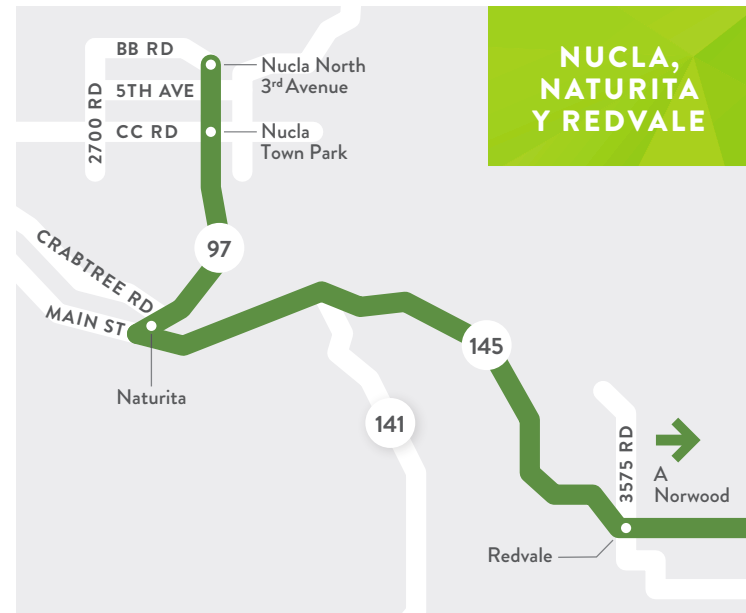

**N** **SERVICIO NORWOOD**

Nucla, Naturita, Redvale, Norwood, Placerville, Sawpit, Lawson Hill, Telluride

---

Norwood **\$2** Por viaje

---

Nucla/Naturita **\$3** Por viaje

**SERVICIO NORWOOD**

Nucla, Naturita, Redvale, Norwood, Placerville, Sawpit, Lawson Hill, Telluride

---

Norwood **\$2** Por viaje

---

Nucla/ Naturita **\$3** Por viaje

**SMART**

**HORARIO LUNES - VIERNES**

**NUCLA A TELLURIDE (HACIA EL ESTE)**

Nucla	Naturita	Redvale Post Office	Norwood Fairgrounds	Placerville	Two Rivers	Lawson Hill Park & Ride	Courthouse	Town Park
6:45 am	6:55 am	7:10 am	7:25 am	7:55 am	Sin Servicio	8:15 am	8:25 am	8:30 am
Sin Servicio	Sin Servicio	Sin Servicio	6:55 am	7:25 am	Sin Servicio	Sin Servicio	8:00 am	8:05 am
Sin Servicio	Sin Servicio	Sin Servicio	11:00 am	11:30 am	11:50 am	12:00 pm	12:10 pm	12:15 pm

**TELLURIDE A NUCLA (HACIA EL OESTE)**

Town Park	Courthouse	Lawson Hill Park & Ride	Two Rivers	Placerville	Norwood Fairgrounds	Redvale Post Office	Naturita	Nucla
9:45 am	9:50 am	10:00 am	10:10 am	10:30 am	11:00 am	Sin Servicio	Sin Servicio	Sin Servicio
5:00 pm	5:05 pm	5:15 pm	Sin Servicio	5:35 pm	6:05 pm	6:20 pm	6:35 pm	6:45 pm
5:15 pm	5:20 pm	Sin Servicio	Sin Servicio	5:50 pm	6:20 pm	Sin Servicio	Sin Servicio	Sin Servicio
11:30 pm	11:35 pm	11:45 pm	11:55 pm	12:15 am	12:45 am	Sin Servicio	Sin Servicio	Sin Servicio

**HORARIO SÁBADO/DOMINGO**

**NORWOOD A TELLURIDE (HACIA EL ESTE)**

Salida de Norwood	Placerville	Lawson Hill Park & Ride	Courthouse	Llegada al Town Park
7:25 am	7:55 am	8:15 am	8:25 am	8:30 am

**TELLURIDE A NORWOOD (HACIA EL OESTE)**